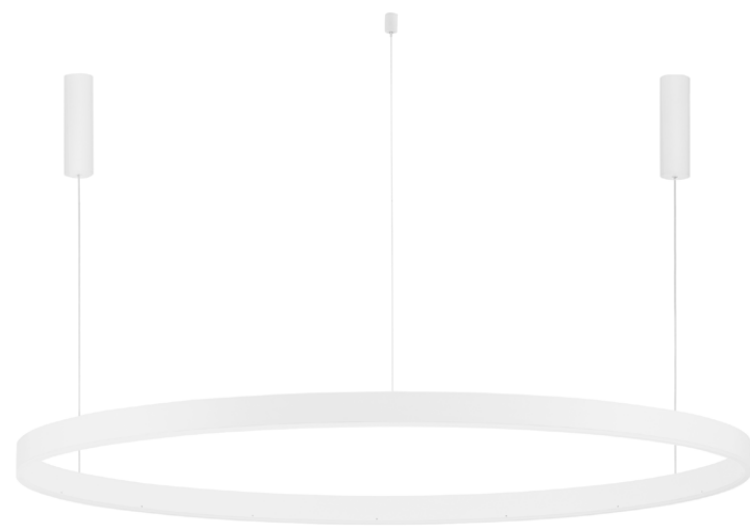

CCT

**MOTIF - 9530221**  
Dimmable  
Sandy White Aluminium  
& Acrylic  
LED 80 Watt 230 Volt  
6400Lm 2700K-6000K IP20  
D: 150 H: 250 cm

**MOTIF - 9530218**  
Dimmable  
Sandy White Aluminium  
& Acrylic  
LED 70 Watt 230 Volt  
5740Lm 2700K-6000K IP20  
D: 120 H: 250 cm

**ELGEMA - 9530224**  
Remote control for  
change CCT & dimming

**MOTIF - 9530216**  
Dimmable  
Sandy White Aluminium  
& Acrylic  
LED 12400 Watt 230 Volt  
13163Lm 2700K-6000K IP20  
D1: 60 D2: 80 D3: 100 H: 250 cm