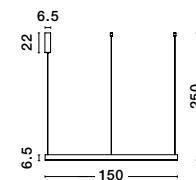

CCT

**MOTIF - 9530221**  
Dimmable  
Sandy White Aluminium  
& Acrylic  
LED 80 Watt 230 Volt  
6400Lm 2700K-6000K IP20  
D: 150 H: 250 cm

**MOTIF - 9530218**  
Dimmable  
Sandy White Aluminium  
& Acrylic  
LED 70 Watt 230 Volt  
5740Lm 2700K-6000K IP20  
D: 120 H: 250 cm

**ELGEMA - 9530224**  
Remote control for  
change CCT & dimming

**MOTIF - 9530216**  
Dimmable  
Sandy White Aluminium  
& Acrylic  
LED 12400 Watt 230 Volt  
13163Lm 2700K-6000K IP20  
D1: 60 D2: 80 D3: 100 H: 250 cm