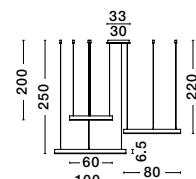

CCT

**MOTIF - 9530221**  
Dimmable  
Sandy White Aluminium  
& Acrylic  
LED 80 Watt 230 Volt  
6400Lm 2700K-6000K IP20  
D: 150 H: 250 cm

**MOTIF - 9530218**  
Dimmable  
Sandy White Aluminium  
& Acrylic  
LED 70 Watt 230 Volt  
5740Lm 2700K-6000K IP20  
D: 120 H: 250 cm

**ELGEMA - 9530224**  
Remote control for  
change CCT & dimming

**MOTIF - 9530216**  
Dimmable  
Sandy White Aluminium  
& Acrylic  
LED 12400 Watt 230 Volt  
13163Lm 2700K-6000K IP20  
D1: 60 D2: 80 D3: 100 H: 250 cm