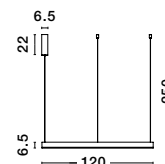

CCT

**MOTIF - 9530221**  
Dimmable  
Sandy White Aluminium  
& Acrylic  
LED 80 Watt 230 Volt  
6400Lm 2700K-6000K IP20  
D: 150 H: 250 cm

**MOTIF - 9530218**  
Dimmable  
Sandy White Aluminium  
& Acrylic  
LED 70 Watt 230 Volt  
5740Lm 2700K-6000K IP20  
D: 120 H: 250 cm

**ELGEMA - 9530224**  
Remote control for  
change CCT & dimming

**MOTIF - 9530216**  
Dimmable  
Sandy White Aluminium  
& Acrylic  
LED 12400 Watt 230 Volt  
13163Lm 2700K-6000K IP20  
D1: 60 D2: 80 D3: 100 H: 250 cm