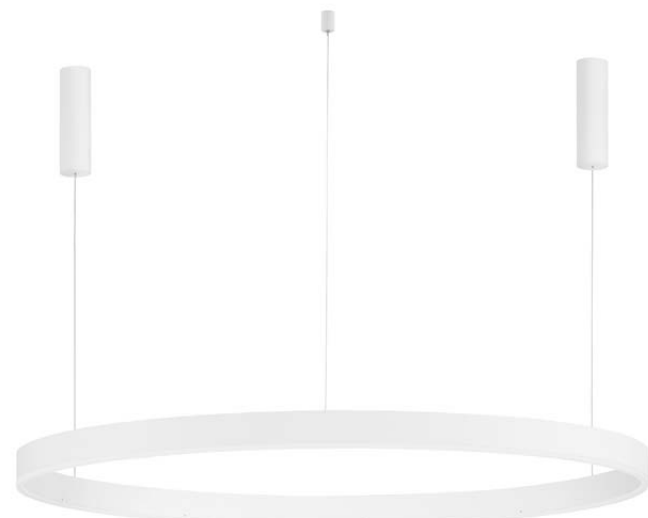

CCT

**MOTIF - 9530221**  
Dimmable  
Sandy White Aluminium  
& Acrylic  
LED 80 Watt 230 Volt  
6400Lm 2700K-6000K IP20  
D: 150 H: 250 cm

**MOTIF - 9530218**  
Dimmable  
Sandy White Aluminium  
& Acrylic  
LED 70 Watt 230 Volt  
5740Lm 2700K-6000K IP20  
D: 120 H: 250 cm

**ELGEMA - 9530224**  
Remote control for  
change CCT & dimming

**MOTIF - 9530216**  
Dimmable  
Sandy White Aluminium  
& Acrylic  
LED 12400 Watt 230 Volt  
13163Lm 2700K-6000K IP20  
D1: 60 D2: 80 D3: 100 H: 250 cm