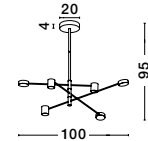

NORDIK - 9080121

Dimmable
Black Aluminium
& Acrylic
LED 28 Watt 230 Volt
594.5lm 3000K IP20
L: 100 H: 95 cm

NORDIK - 9080122

Dimmable
Black Aluminium
& Acrylic
LED 40 Watt 230 Volt
690.2lm 3000K IP20
L: 100 H: 110 cm

NORDIK - 9080123

Dimmable
Black Aluminium
& Acrylic
LED 29 Watt 230 Volt
559.6lm 3000K IP20
L: 127 H: 120 cm