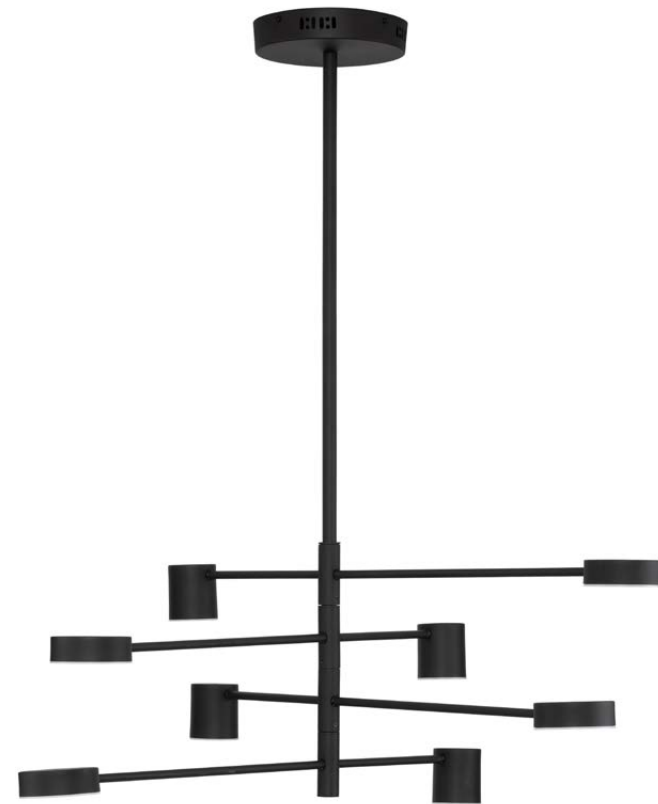

NORDIK - 9080121

Dimmable
Black Aluminium
& Acrylic
LED 28 Watt 230 Volt
594.5lm 3000K IP20
L: 100 H: 95 cm

NORDIK - 9080122

Dimmable
Black Aluminium
& Acrylic
LED 40 Watt 230 Volt
690.2lm 3000K IP20
L: 100 H: 110 cm

NORDIK - 9080123

Dimmable
Black Aluminium
& Acrylic
LED 29 Watt 230 Volt
559.6lm 3000K IP20
L: 127 H: 120 cm