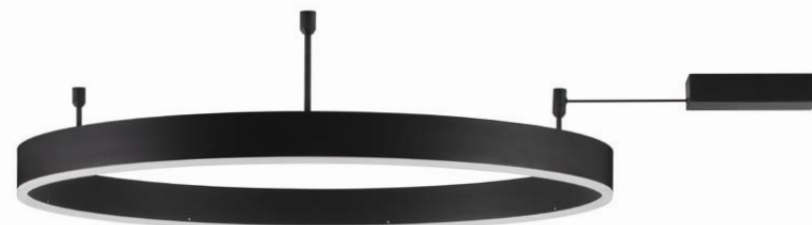

MOTIF . 9063601
Dimmable
Sandy Black Aluminium
& Acrylic
LED 45 Watt 230 Volt
3350.75lm 3000K IP20
D: 60 W: 1.2 H: 18 cm

MOTIF . 9063604
Dimmable
Sandy Black Aluminium
& Acrylic
LED 50 Watt 230 Volt
3684.48lm 3000K IP20
D: 80 W: 1.2 H: 18 cm

MOTIF . 9063607
Dimmable
Sandy Black Aluminium
& Acrylic
LED 60 Watt 230 Volt
4551.55lm 3000K IP20
D: 100 W: 1.2 H: 18 cm