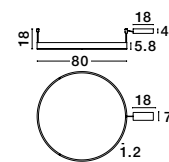

MOTIF . 9063601
Dimmable
Sandy Black Aluminium
& Acrylic
LED 45 Watt 230 Volt
3350.75lm 3000K IP20
D: 60 W: 1.2 H: 18 cm

MOTIF . 9063604
Dimmable
Sandy Black Aluminium
& Acrylic
LED 50 Watt 230 Volt
3684.48lm 3000K IP20
D: 80 W: 1.2 H: 18 cm

MOTIF . 9063607
Dimmable
Sandy Black Aluminium
& Acrylic
LED 60 Watt 230 Volt
4551.55lm 3000K IP20
D: 100 W: 1.2 H: 18 cm