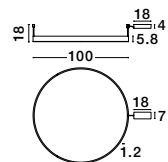

MOTIF . 9063601
Dimmable
Sandy Black Aluminium
& Acrylic
LED 45 Watt 230 Volt
3350.75lm 3000K IP20
D: 60 W: 1.2 H: 18 cm

MOTIF . 9063604
Dimmable
Sandy Black Aluminium
& Acrylic
LED 50 Watt 230 Volt
3684.48lm 3000K IP20
D: 80 W: 1.2 H: 18 cm

MOTIF . 9063607
Dimmable
Sandy Black Aluminium
& Acrylic
LED 60 Watt 230 Volt
4551.55lm 3000K IP20
D: 100 W: 1.2 H: 18 cm