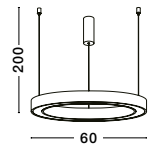

STING - 9558600

Dimmable
Sandy White Aluminium
& Acrylic
LED 40 Watt 230 Volt
2152Lm 3000K IP20
D: 60 H: 200 cm

STING - 9558603

Dimmable
Sandy White Aluminium
& Acrylic
LED 50 Watt 230 Volt
2968Lm 3000K IP20
D: 80 H: 200 cm

STING - 9558606

Dimmable
Sandy White Aluminium
& Acrylic
LED 60 Watt 230 Volt
3483Lm 3000K IP20
D: 100 H: 200 cm