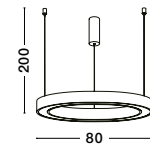

STING - 9558600

Dimmable
Sandy White Aluminium
& Acrylic
LED 40 Watt 230 Volt
2152Lm 3000K IP20
D: 60 H: 200 cm

STING - 9558603

Dimmable
Sandy White Aluminium
& Acrylic
LED 50 Watt 230 Volt
2968Lm 3000K IP20
D: 80 H: 200 cm

STING - 9558606

Dimmable
Sandy White Aluminium
& Acrylic
LED 60 Watt 230 Volt
3483Lm 3000K IP20
D: 100 H: 200 cm