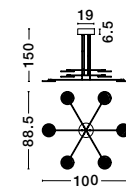

SCOPE - 9695252

Dimmable
Black Metal
& Acrylic
LED 19.25 Watt 230 Volt
1816.82 Lm 3000K IP20
L: 100 W: 26 H: 120 cm

SCOPE - 9695254

Dimmable
Black Metal
& Acrylic
LED 49.23 Watt 230 Volt
4695.49 Lm 3000K IP20
L: 100 W: 88.5 H: 150 cm

SCOPE - 9695250

Dimmable
Black Metal
& Acrylic
LED 18.8 Watt 230 Volt
1781.4 Lm 3000K IP20
L: 100 W: 26 H: 120 cm