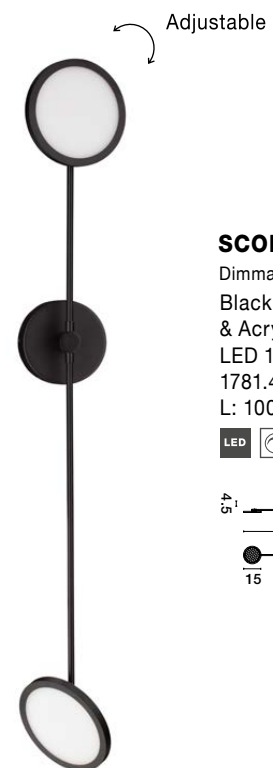

SCOPE - 9695252

Dimmable
Black Metal
& Acrylic
LED 19.25 Watt 230 Volt
1816.82 Lm 3000K IP20
L: 100 W: 26 H: 120 cm

SCOPE - 9695254

Dimmable
Black Metal
& Acrylic
LED 49.23 Watt 230 Volt
4695.49 Lm 3000K IP20
L: 100 W: 88.5 H: 150 cm

SCOPE - 9695250

Dimmable
Black Metal
& Acrylic
LED 18.8 Watt 230 Volt
1781.4 Lm 3000K IP20
L: 100 W: 26 H: 120 cm