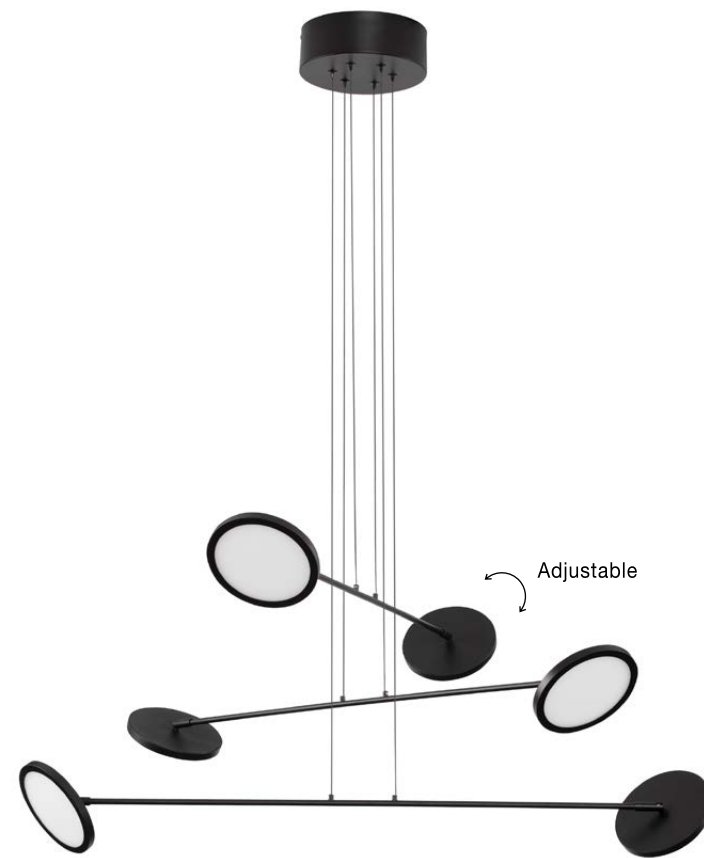

SCOPE - 9695252

Dimmable
Black Metal
& Acrylic
LED 19.25 Watt 230 Volt
1816.82 Lm 3000K IP20
L: 100 W: 26 H: 120 cm

SCOPE - 9695254

Dimmable
Black Metal
& Acrylic
LED 49.23 Watt 230 Volt
4695.49 Lm 3000K IP20
L: 100 W: 88.5 H: 150 cm

SCOPE - 9695250

Dimmable
Black Metal
& Acrylic
LED 18.8 Watt 230 Volt
1781.4 Lm 3000K IP20
L: 100 W: 26 H: 120 cm