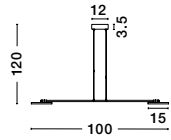

SCOPE - 9695252

Dimmable
Black Metal
& Acrylic
LED 19.25 Watt 230 Volt
1816.82 Lm 3000K IP20
L: 100 W: 26 H: 120 cm

SCOPE - 9695254

Dimmable
Black Metal
& Acrylic
LED 49.23 Watt 230 Volt
4695.49 Lm 3000K IP20
L: 100 W: 88.5 H: 150 cm

SCOPE - 9695250

Dimmable
Black Metal
& Acrylic
LED 18.8 Watt 230 Volt
1781.4 Lm 3000K IP20
L: 100 W: 26 H: 120 cm