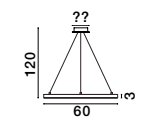

EMPATIA - 9172861

Dimmable

Sandy Black Aluminium & Acrylic
LED 35 Watt 230 Volt
1100Lm 3000K IP20
D: 60 H: 120 cm

EMPATIA - 9172864

Dimmable

Sandy Black Aluminium & Acrylic
LED 60 Watt 230 Volt
1755Lm 3000K IP20
D1: 60 D2: 40 H: 120 cm