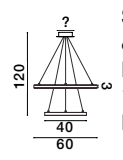

EMPATIA - 9172867

Dimmable

Sandy Black Aluminium & Acrylic
LED 108 Watt 230 Volt
2244Lm 3000K IP20
D1: 80 D2: 60 D3: 40 H: 150 cm