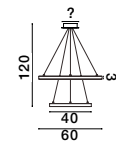

EMPATIA - 9172863

Dimmable

Gold Brass Aluminium
& Acrylic
LED 35 Watt 230 Volt
1100Lm 3000K IP20
D: 60 H: 120 cm

EMPATIA - 9172866

Dimmable

Brass Gold Aluminium
& Acrylic
LED 60 Watt 230 Volt
1755Lm 3000K IP20
D1: 60 D2: 40 H: 120 cm