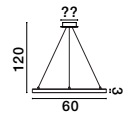

EMPATIA - 9172863

Dimmable

Gold Brass Aluminium
& Acrylic
LED 35 Watt 230 Volt
1100Lm 3000K IP20
D: 60 H: 120 cm

EMPATIA - 9172866

Dimmable

Brass Gold Aluminium
& Acrylic
LED 60 Watt 230 Volt
1755Lm 3000K IP20
D1: 60 D2: 40 H: 120 cm