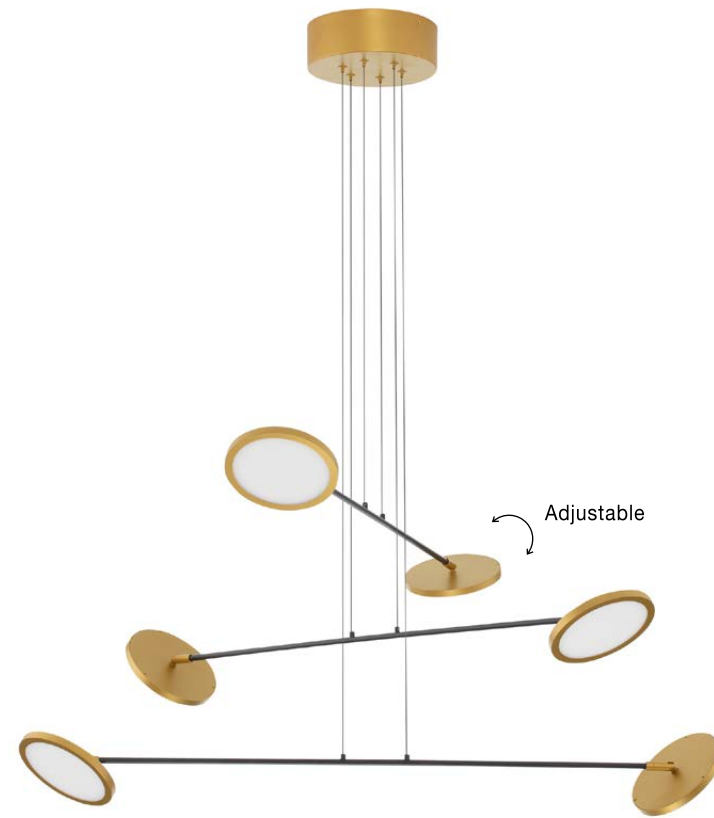

**SCOPE . 9695253**

Dimmable  
 Black & Gold Metal  
 & Acrylic  
 LED 19.39 Watt 230 Volt  
 1881.78 Lm 3000K IP20  
 L: 100 W: 26 H: 120 cm

**SCOPE . 9695255**

Dimmable  
 Black & Gold Metal  
 & Acrylic  
 LED 47.41 Watt 230 Volt  
 4306.06 Lm 3000K IP20  
 L: 100 W: 88.5 H: 150 cm

**SCOPE . 9695251**

Dimmable  
 Black & Gold Metal  
 & Acrylic  
 LED 18.17 Watt 230 Volt  
 1836.02 Lm 3000K IP20  
 L: 100 W: 26 H: 120 cm