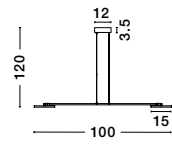

**SCOPE . 9695253**

Dimmable  
 Black & Gold Metal  
 & Acrylic  
 LED 19.39 Watt 230 Volt  
 1881.78 Lm 3000K IP20  
 L: 100 W: 26 H: 120 cm

**SCOPE . 9695255**

Dimmable  
 Black & Gold Metal  
 & Acrylic  
 LED 47.41 Watt 230 Volt  
 4306.06 Lm 3000K IP20  
 L: 100 W: 88.5 H: 150 cm

**SCOPE . 9695251**

Dimmable  
 Black & Gold Metal  
 & Acrylic  
 LED 18.17 Watt 230 Volt  
 1836.02 Lm 3000K IP20  
 L: 100 W: 26 H: 120 cm