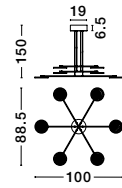

**SCOPE . 9695253**

Dimmable  
 Black & Gold Metal  
 & Acrylic  
 LED 19.39 Watt 230 Volt  
 1881.78 Lm 3000K IP20  
 L: 100 W: 26 H: 120 cm

**SCOPE . 9695255**

Dimmable  
 Black & Gold Metal  
 & Acrylic  
 LED 47.41 Watt 230 Volt  
 4306.06 Lm 3000K IP20  
 L: 100 W: 88.5 H: 150 cm

**SCOPE . 9695251**

Dimmable  
 Black & Gold Metal  
 & Acrylic  
 LED 18.17 Watt 230 Volt  
 1836.02 Lm 3000K IP20  
 L: 100 W: 26 H: 120 cm