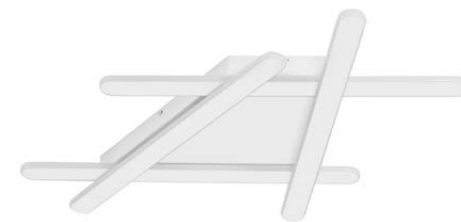

WILLOW - 9210919
Dimmable
Sandy Black Aluminum
& Acrylic
LED 40 Watt 220 Volt
3000K IP20
L: 54.7 W:33.9 H: 5.6 cm

WILLOW - 9210920
Dimmable
Sandy White Aluminum
& Acrylic
LED 40 Watt 220 Volt
3000K IP20
L: 51 W:39 H: 5.6 cm

WILLOW - 9210925
Dimmable
Sandy Black Aluminum
& Acrylic
LED 60 Watt 220 Volt
3000K IP20
L: 75 W:59 H: 5.6 cm

WILLOW - 9210926
Dimmable
Sandy White Aluminum
& Acrylic
LED 60 Watt 220 Volt
3000K IP20
L: 75 W:59 H: 5.6 cm