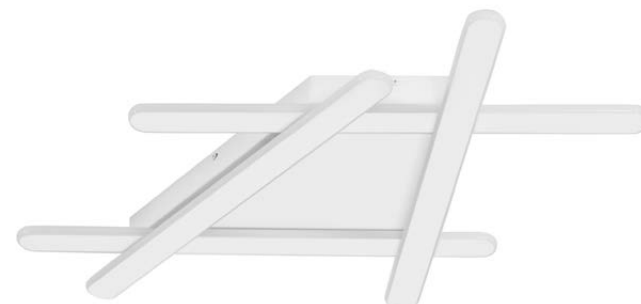

WILLOW - 9210919
Dimmable
Sandy Black Aluminum
& Acrylic
LED 40 Watt 220 Volt
3000K IP20
L: 54.7 W:33.9 H: 5.6 cm

WILLOW - 9210920
Dimmable
Sandy White Aluminum
& Acrylic
LED 40 Watt 220 Volt
3000K IP20
L: 51 W:39 H: 5.6 cm

WILLOW - 9210925
Dimmable
Sandy Black Aluminum
& Acrylic
LED 60 Watt 220 Volt
3000K IP20
L: 75 W:59 H: 5.6 cm

WILLOW - 9210926
Dimmable
Sandy White Aluminum
& Acrylic
LED 60 Watt 220 Volt
3000K IP20
L: 75 W:59 H: 5.6 cm