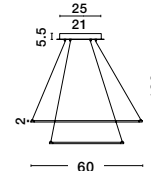

FERROL - 6265003

Dimmable
Coffee Brown Aluminium & Acrylic Adjustable
LED 85 Watt 230 Volt
4500Lm 3000K IP20
D: 80 H: 130 cm

DEA - 17222002 | 17222002 D

Not Dimmable | Dimmable
Matt White Aluminium & Acrylic Adjustable
LED 85 Watt 230 Volt
4500Lm 3000K IP20
D: 60 H: 120 cm

DEA - 17222001 | 17222001 D

Not Dimmable | Dimmable
Matt White Aluminium & Acrylic Adjustable
LED 145 Watt 230 Volt
8100Lm 3000K IP20
D: 80 H: 120 cm

FERROL - 6265004

Dimmable
Coffee Brown Aluminium & Acrylic Adjustable
LED 111 Watt 230 Volt
5500Lm 3000K IP20
D: 80 H: 150 cm