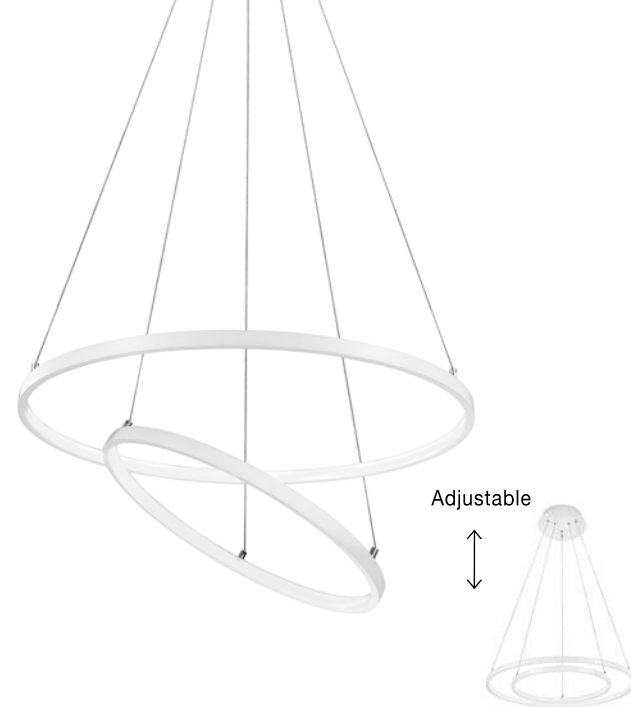

FERROL - 6265003

Dimmable
Coffee Brown Aluminium & Acrylic Adjustable
LED 85 Watt 230 Volt
4500Lm 3000K IP20
D: 80 H: 130 cm

DEA - 17222002 | 17222002 D

Not Dimmable | Dimmable
Matt White Aluminium & Acrylic Adjustable
LED 85 Watt 230 Volt
4500Lm 3000K IP20
D: 60 H: 120 cm

DEA - 17222001 | 17222001 D

Not Dimmable | Dimmable
Matt White Aluminium & Acrylic Adjustable
LED 145 Watt 230 Volt
8100Lm 3000K IP20
D: 80 H: 120 cm

FERROL - 6265004

Dimmable
Coffee Brown Aluminium & Acrylic Adjustable
LED 111 Watt 230 Volt
5500Lm 3000K IP20
D: 80 H: 150 cm