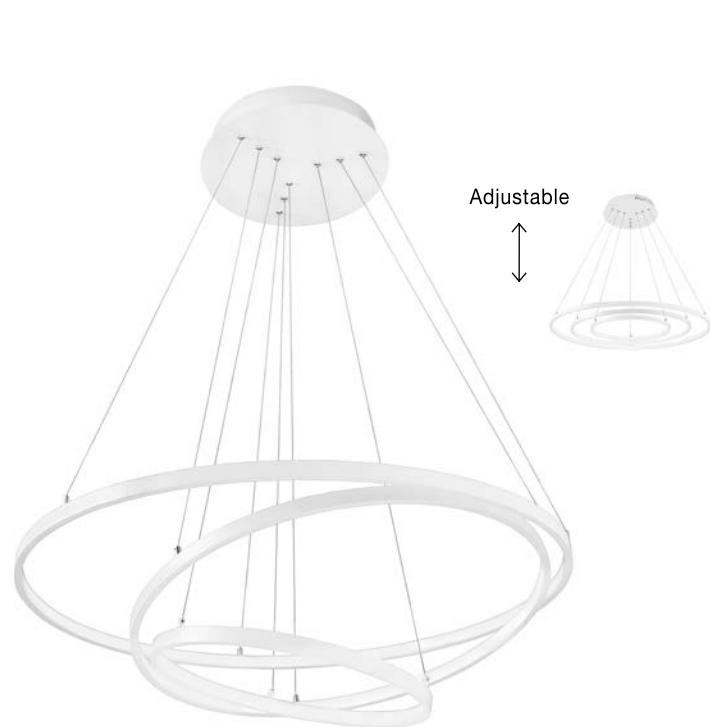

FERROL - 6265003

Dimmable
Coffee Brown Aluminium & Acrylic Adjustable
LED 85 Watt 230 Volt
4500Lm 3000K IP20
D: 80 H: 130 cm

DEA - 17222002 | 17222002 D

Not Dimmable | Dimmable
Matt White Aluminium & Acrylic Adjustable
LED 85 Watt 230 Volt
4500Lm 3000K IP20
D: 60 H: 120 cm

DEA - 17222001 | 17222001 D

Not Dimmable | Dimmable
Matt White Aluminium & Acrylic Adjustable
LED 145 Watt 230 Volt
8100Lm 3000K IP20
D: 80 H: 120 cm

FERROL - 6265004

Dimmable
Coffee Brown Aluminium & Acrylic Adjustable
LED 111 Watt 230 Volt
5500Lm 3000K IP20
D: 80 H: 150 cm