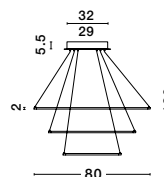

FERROL - 6265003

Dimmable
Coffee Brown Aluminium & Acrylic Adjustable
LED 85 Watt 230 Volt
4500Lm 3000K IP20
D: 80 H: 130 cm

DEA - 17222002 | 17222002 D

Not Dimmable | Dimmable
Matt White Aluminium & Acrylic Adjustable
LED 85 Watt 230 Volt
4500Lm 3000K IP20
D: 60 H: 120 cm

DEA - 17222001 | 17222001 D

Not Dimmable | Dimmable
Matt White Aluminium & Acrylic Adjustable
LED 145 Watt 230 Volt
8100Lm 3000K IP20
D: 80 H: 120 cm

FERROL - 6265004

Dimmable
Coffee Brown Aluminium & Acrylic Adjustable
LED 111 Watt 230 Volt
5500Lm 3000K IP20
D: 80 H: 150 cm