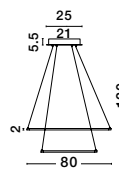

FERROL - 6265003

Dimmable
Coffee Brown Aluminium & Acrylic Adjustable
LED 85 Watt 230 Volt
4500Lm 3000K IP20
D: 80 H: 130 cm

DEA - 17222002 | 17222002 D

Not Dimmable | Dimmable
Matt White Aluminium & Acrylic Adjustable
LED 85 Watt 230 Volt
4500Lm 3000K IP20
D: 60 H: 120 cm

DEA - 17222001 | 17222001 D

Not Dimmable | Dimmable
Matt White Aluminium & Acrylic Adjustable
LED 145 Watt 230 Volt
8100Lm 3000K IP20
D: 80 H: 120 cm

FERROL - 6265004

Dimmable
Coffee Brown Aluminium & Acrylic Adjustable
LED 111 Watt 230 Volt
5500Lm 3000K IP20
D: 80 H: 150 cm