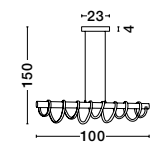

**MIRCO - 9071010**

Dimmable

Wood Colour  
White Aluminium & Acrylic  
LED 38 Watt 3 Volt  
2650Lm 3000K IP20  
L: 100 W: 23 H: 150 cm

**MIRCO - 9071020**

Wood Colour  
White Aluminium & Acrylic  
LED 18 Watt 3 Volt  
1260Lm 3000K IP20  
D: 20 W: 20 H: 140 cm