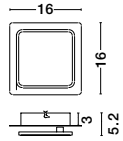

Adjustable

AUSTIN - 9001704

White Aluminium
Adjustable
LED 6 Watt 230 Volt
420Lm 3000K IP20
L: 16 W: 5.2 H: 16 cm

Adjustable

AUSTIN - 9001705

White Aluminium
Adjustable
LED 6 Watt 230 Volt
420Lm 3000K IP20
D: 16 W: 5.2 H: 16 cm

Adjustable

ODIN - 910161

White Aluminium
Adjustable
LED 5 Watt 230 Volt
247Lm 3000K IP20
D: 14 W: 7 H: 14 cm

Adjustable

ODIN - 910162

Black Aluminium
Adjustable
LED 5 Watt 230 Volt
247Lm 3000K IP20
D: 14 W: 7 H: 14 cm