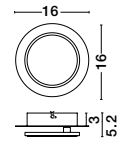

Adjustable

AUSTIN - 9001704

White Aluminium
Adjustable
LED 6 Watt 230 Volt
420Lm 3000K IP20
L: 16 W: 5.2 H: 16 cm

Adjustable

AUSTIN - 9001705

White Aluminium
Adjustable
LED 6 Watt 230 Volt
420Lm 3000K IP20
D: 16 W: 5.2 H: 16 cm

Adjustable

ODIN - 910161

White Aluminium
Adjustable
LED 5 Watt 230 Volt
247Lm 3000K IP20
D: 14 W: 7 H: 14 cm

Adjustable

ODIN - 910162

Black Aluminium
Adjustable
LED 5 Watt 230 Volt
247Lm 3000K IP20
D: 14 W: 7 H: 14 cm