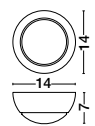

Adjustable

AUSTIN - 9001704

White Aluminium
Adjustable
LED 6 Watt 230 Volt
420Lm 3000K IP20
L: 16 W: 5.2 H: 16 cm

Adjustable

AUSTIN - 9001705

White Aluminium
Adjustable
LED 6 Watt 230 Volt
420Lm 3000K IP20
D: 16 W: 5.2 H: 16 cm

Adjustable

ODIN - 910161

White Aluminium
Adjustable
LED 5 Watt 230 Volt
247Lm 3000K IP20
D: 14 W: 7 H: 14 cm

Adjustable

ODIN - 910162

Black Aluminium
Adjustable
LED 5 Watt 230 Volt
247Lm 3000K IP20
D: 14 W: 7 H: 14 cm