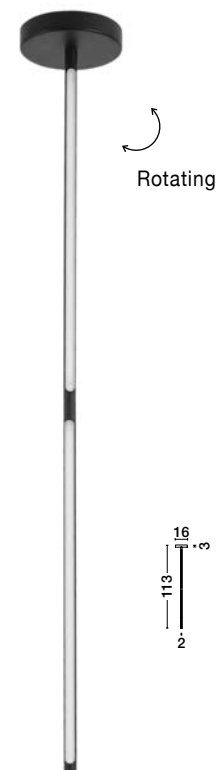

**HANDY - 9182811**

Sandy White Aluminium & Acrylic  
Adjustable/Rotating - Switch On/Off  
LED Samsung 230 Volt 3000K  
Backlight 6 Watt 310Lm  
Reader 3 Watt 210Lm IP20  
L: 2 W: 13.65 H: 55 cm

**HANDY - 9182812**

Sandy Black Aluminium & Acrylic  
Adjustable/Rotating - Switch On/Off  
LED Samsung 230 Volt 3000K  
Backlight 6 Watt 310Lm  
Reader 3 Watt 210Lm IP20  
L: 2 W: 13.65 H: 55 cm

**HANDY - 9183252**

Sandy Black Aluminium & Acrylic  
Rotating - Switch On/Off  
LED Samsung 22 Watt 230 Volt  
2000Lm 3000K IP20  
D: 16 H: 113 cm

**HANDY - 9183251**

Sandy Black Aluminium & Acrylic  
Rotating - Switch On/Off  
LED Samsung 25 Watt 230 Volt  
2600Lm 3000K IP20  
D: 2 H: 171 cm