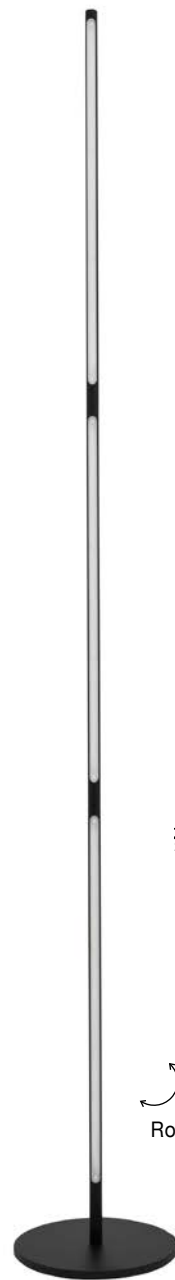

**HANDY - 9182811**

Sandy White Aluminium & Acrylic  
Adjustable/Rotating - Switch On/Off  
LED Samsung 230 Volt 3000K  
Backlight 6 Watt 310Lm  
Reader 3 Watt 210Lm IP20  
L: 2 W: 13.65 H: 55 cm

**HANDY - 9182812**

Sandy Black Aluminium & Acrylic  
Adjustable/Rotating - Switch On/Off  
LED Samsung 230 Volt 3000K  
Backlight 6 Watt 310Lm  
Reader 3 Watt 210Lm IP20  
L: 2 W: 13.65 H: 55 cm

**HANDY - 9183252**

Sandy Black Aluminium & Acrylic  
Rotating - Switch On/Off  
LED Samsung 22 Watt 230 Volt  
2000Lm 3000K IP20  
D: 16 H: 113 cm

**HANDY - 9183251**

Sandy Black Aluminium & Acrylic  
Rotating - Switch On/Off  
LED Samsung 25 Watt 230 Volt  
2600Lm 3000K IP20  
D: 2 H: 171 cm