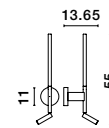

**HANDY - 9182811**

Sandy White Aluminium & Acrylic  
Adjustable/Rotating - Switch On/Off  
LED Samsung 230 Volt 3000K  
Backlight 6 Watt 310Lm  
Reader 3 Watt 210Lm IP20  
L: 2 W: 13.65 H: 55 cm

**HANDY - 9182812**