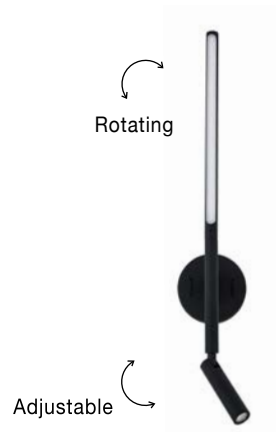

**HANDY - 9182811**

Sandy White Aluminium & Acrylic  
Adjustable/Rotating - Switch On/Off  
LED Samsung 230 Volt 3000K  
Backlight 6 Watt 310Lm  
Reader 3 Watt 210Lm IP20  
L: 2 W: 13.65 H: 55 cm

**HANDY - 9182812**

Sandy Black Aluminium & Acrylic  
Adjustable/Rotating - Switch On/Off  
LED Samsung 230 Volt 3000K  
Backlight 6 Watt 310Lm  
Reader 3 Watt 210Lm IP20  
L: 2 W: 13.65 H: 55 cm

**HANDY - 9183252**

Sandy Black Aluminium & Acrylic  
Rotating - Switch On/Off  
LED Samsung 22 Watt 230 Volt  
2000Lm 3000K IP20  
D: 16 H: 113 cm

**HANDY - 9183251**

Sandy Black Aluminium & Acrylic  
Rotating - Switch On/Off  
LED Samsung 25 Watt 230 Volt  
2600Lm 3000K IP20  
D: 2 H: 171 cm