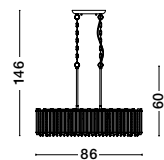

CRY 90465051
CRY 90465052

ELEMENT - 9046506

Chrome Aluminium
Glass & K9 Crystal
LED G9 6x5 Watt 230 Volt
IP20 Bulb Excluded
L: 86 W: 24 H: 60 H2: 146 cm

CRY 90465051
CRY 90465052

ELEMENT - 9046505

Chrome Aluminium
Glass & K9 Crystal
LED G9 5x5 Watt 230 Volt
IP20 Bulb Excluded
D: 41 H: 22 H2: 146 cm

CRY 90465051
CRY 90465052

ELEMENT - 9046500

Chrome Aluminium
Glass & K9 Crystal
LED G9 1x5 Watt 230 Volt
IP20 Bulb Excluded
L: 18 W: 11 H: 22 cm