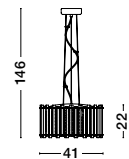

CRY 90465051
CRY 90465052

ELEMENT - 9046506

Chrome Aluminium
Glass & K9 Crystal
LED G9 6x5 Watt 230 Volt
IP20 Bulb Excluded
L: 86 W: 24 H: 60 H2: 146 cm

CRY 90465051
CRY 90465052

ELEMENT - 9046505

Chrome Aluminium
Glass & K9 Crystal
LED G9 5x5 Watt 230 Volt
IP20 Bulb Excluded
D: 41 H: 22 H2: 146 cm

CRY 90465051
CRY 90465052

ELEMENT - 9046500

Chrome Aluminium
Glass & K9 Crystal
LED G9 1x5 Watt 230 Volt
IP20 Bulb Excluded
L: 18 W: 11 H: 22 cm