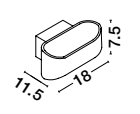

IP54

ARABELLA . 9026119
 White Aluminium
 & Clear Glass
 LED 6 Watt 398Lm
 3000K 100-240V
 Beam Angle 50° IP54
 L: 11 W: 9 H: 18 cm

CHEZ . 9259361
 White Aluminium & Glass
 LED 6 Watt 274Lm
 3000K 100-240 Volt
 Beam Angle 138° IP54
 Light Up & Down
 L: 13 W: 9 H: 7 cm

CHEZ . 9292211
 White Aluminium & Glass
 LED 2x5 Watt 560Lm
 3000K 100-240 Volt
 Beam Angle 90° IP54
 Light Up & Down
 L: 17 H: 8.5 H: 14 cm

MILE . 9257871
 White Aluminium & Glass
 LED 9 Watt 475Lm
 3000K 100-240 Volt
 Beam Angle 155° IP54
 Light Up & Down
 L: 18 W: 11.5 H: 7.5 cm

MILE . 9262111
 White Aluminium & Glass
 LED 2x5 Watt 550Lm
 3000K 100-240 Volt
 Beam Angle 102° IP54
 Light Up & Down
 L: 18 W: 3.5 H: 9 cm