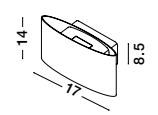

IP54

ARABELLA . 9026119
 White Aluminium
 & Clear Glass
 LED 6 Watt 398Lm
 3000K 100-240V
 Beam Angle 50° IP54
 L: 11 W: 9 H: 18 cm

CHEZ . 9259361
 White Aluminium & Glass
 LED 6 Watt 274Lm
 3000K 100-240 Volt
 Beam Angle 138° IP54
 Light Up & Down
 L: 13 W: 9 H: 7 cm

CHEZ . 9292211
 White Aluminium & Glass
 LED 2x5 Watt 560Lm
 3000K 100-240 Volt
 Beam Angle 90° IP54
 Light Up & Down
 L: 17 H: 8.5 H: 14 cm

MILE . 9257871
 White Aluminium & Glass
 LED 9 Watt 475Lm
 3000K 100-240 Volt
 Beam Angle 155° IP54
 Light Up & Down
 L: 18 W: 11.5 H: 7.5 cm

MILE . 9262111
 White Aluminium & Glass
 LED 2x5 Watt 550Lm
 3000K 100-240 Volt
 Beam Angle 102° IP54
 Light Up & Down
 L: 18 W: 3.5 H: 9 cm