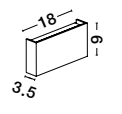

IP54

ARABELLA . 9026119
 White Aluminium
 & Clear Glass
 LED 6 Watt 398Lm
 3000K 100-240V
 Beam Angle 50° IP54
 L: 11 W: 9 H: 18 cm

CHEZ . 9259361
 White Aluminium & Glass
 LED 6 Watt 274Lm
 3000K 100-240 Volt
 Beam Angle 138° IP54
 Light Up & Down
 L: 13 W: 9 H: 7 cm

CHEZ . 9292211
 White Aluminium & Glass
 LED 2x5 Watt 560Lm
 3000K 100-240 Volt
 Beam Angle 90° IP54
 Light Up & Down
 L: 17 H: 8.5 H: 14 cm

MILE . 9257871
 White Aluminium & Glass
 LED 9 Watt 475Lm
 3000K 100-240 Volt
 Beam Angle 155° IP54
 Light Up & Down
 L: 18 W: 11.5 H: 7.5 cm

MILE . 9262111
 White Aluminium & Glass
 LED 2x5 Watt 550Lm
 3000K 100-240 Volt
 Beam Angle 102° IP54
 Light Up & Down
 L: 18 W: 3.5 H: 9 cm