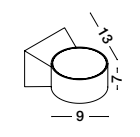

IP54

ARABELLA . 9026119
 White Aluminium
 & Clear Glass
 LED 6 Watt 398Lm
 3000K 100-240V
 Beam Angle 50° IP54
 L: 11 W: 9 H: 18 cm

CHEZ . 9259361
 White Aluminium & Glass
 LED 6 Watt 274Lm
 3000K 100-240 Volt
 Beam Angle 138° IP54
 Light Up & Down
 L: 13 W: 9 H: 7 cm

CHEZ . 9292211
 White Aluminium & Glass
 LED 2x5 Watt 560Lm
 3000K 100-240 Volt
 Beam Angle 90° IP54
 Light Up & Down
 L: 17 H: 8.5 H: 14 cm

MILE . 9257871
 White Aluminium & Glass
 LED 9 Watt 475Lm
 3000K 100-240 Volt
 Beam Angle 155° IP54
 Light Up & Down
 L: 18 W: 11.5 H: 7.5 cm

MILE . 9262111
 White Aluminium & Glass
 LED 2x5 Watt 550Lm
 3000K 100-240 Volt
 Beam Angle 102° IP54
 Light Up & Down
 L: 18 W: 3.5 H: 9 cm