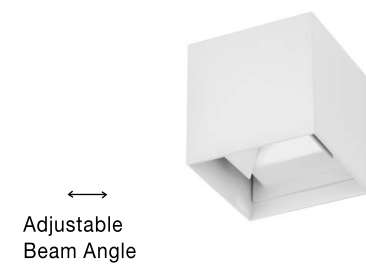

IP54

Adjustable Beam Angle

**EPIC - 9136174**  
Black Aluminium  
LED 2x10 Watt 1950Lm  
3000K 220-240 Volt 50Hz  
Adjustable Beam 0-90° IP54  
L: 15 W: 15 H: 15 cm

Adjustable Beam Angle

**EPIC - 9136175**  
White Aluminium  
LED 2x10 Watt 1950Lm  
3000K 220-240 Volt 50Hz  
Adjustable Beam 0-90° IP54  
L: 15 W: 15 H: 15 cm