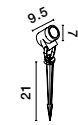

IP65

Rotating & Adjustable

**VIDA - 9026128**  
Black Aluminium & Clear Glass  
LED GU10 1x10 Watt  
220-240 Volt  
Bulb Excluded IP65  
D: 7 W: 9.5 H: 21 cm

Rotating & Adjustable

**CALIX - 9172870**  
Black Aluminium & Clear Glass  
LED 3W Watt 273Lm  
3000K 220-240 Volt  
Beam Angle 24° IP65  
D: 40 W: 7.3 H: 22.5 cm