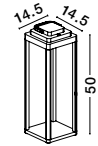

L: 14.5 W: 14.5 H: 50 cm

FIGI - 9922350

Dimmable

Anthracite Die-Casting Aluminium

LED 2 Watt 207Lm

3000K DC 5 Volt

Beam Angle 108° IP65

Touch Lamp / Battery / USB Wire

L: 14.5 W: 14.5 H: 35 cm

IP54

MOCHA - 9492700

Anthracite Die-Casting Aluminium & Clear Glass

LED 2 Watt 191Lm

3000K DC 5 Volt

Beam Angle 96° IP54

D: 15 W: 15 H: 35 cm

D: 10.2 W: 10.2 H: 15 cm

IP54

Завантажено з e27.com.ua