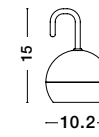

L: 14.5 W: 14.5 H: 35 cm

IP54

MOCHA - 9492700

Anthracite Die-Casting Aluminium & Clear Glass

LED 2 Watt 191Lm

3000K DC 5 Volt

Beam Angle 96° IP54

D: 15 W: 15 H: 35 cm

D: 10.2 W: 10.2 H: 15 cm

IP54

Завантажено з e27.com.ua