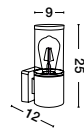

IP65

ZOSIA - 9060181
Dark Gray Aluminum
& Clear Acrylic
LED E27 1x12 Watt
220-240 Volt
Bulb Excluded IP65
D: 9 W: 12 H: 25 cm

ZOSIA - 9060182
Dark Gray Aluminum
& Clear Acrylic
LED E27 1x12 Watt
220-240 Volt
Bulb Excluded IP65
D: 9 H: 50 cm

ZOSIA - 9060183
Dark Gray Aluminum
& Clear Acrylic Diffuser
LED E27 1x12 Watt
220-240 Volt
Bulb Excluded IP65
D: 9 H: 80 cm