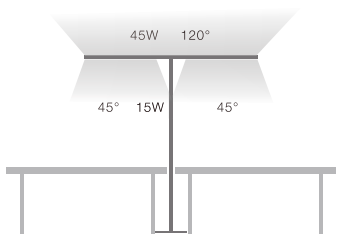

UP

GAL | 9008801

Sandy Black Aluminium
LED Up 30 Watt 2700Lm
Down 10 Watt 900Lm
Dimmable Downside
3000K 230 Volt IP20
CRI>90 UGR<16
L: 95.6 W: 3.5 H: 200 cm

GAL | 9008815

Sandy Black Aluminium
LED Up 45 Watt 4050Lm
Down 15 Watt 1350Lm
Dimmable Downside
3000K 230 Volt IP20
CRI>90 UGR<16
L: 160 W: 3.5 H: 200 cm

- Top Light Switch
- Bottom Light Switch
- Bottom Light Dimmer