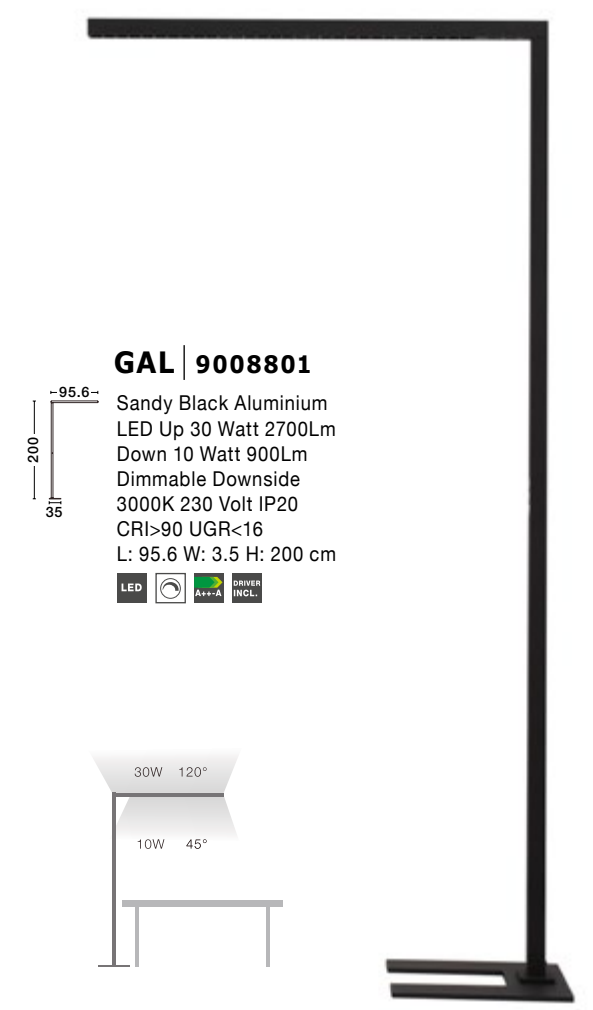

UP

GAL | 9008801

Sandy Black Aluminium
LED Up 30 Watt 2700Lm
Down 10 Watt 900Lm
Dimmable Downside
3000K 230 Volt IP20
CRI>90 UGR<16
L: 95.6 W: 3.5 H: 200 cm

GAL | 9008815

Sandy Black Aluminium
LED Up 45 Watt 4050Lm
Down 15 Watt 1350Lm
Dimmable Downside
3000K 230 Volt IP20
CRI>90 UGR<16
L: 160 W: 3.5 H: 200 cm

- Top Light Switch
- Bottom Light Switch
- Bottom Light Dimmer