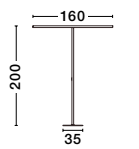

UP

GAL | 9008801

Sandy Black Aluminium
LED Up 30 Watt 2700Lm
Down 10 Watt 900Lm
Dimmable Downside
3000K 230 Volt IP20
CRI>90 UGR<16
L: 95.6 W: 3.5 H: 200 cm

GAL | 9008815

Sandy Black Aluminium
LED Up 45 Watt 4050Lm
Down 15 Watt 1350Lm
Dimmable Downside
3000K 230 Volt IP20
CRI>90 UGR<16
L: 160 W: 3.5 H: 200 cm