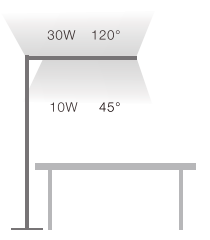

UP

GAL | 9008801

Sandy Black Aluminium
LED Up 30 Watt 2700Lm
Down 10 Watt 900Lm
Dimmable Downside
3000K 230 Volt IP20
CRI>90 UGR<16
L: 95.6 W: 3.5 H: 200 cm

GAL | 9008815

Sandy Black Aluminium
LED Up 45 Watt 4050Lm
Down 15 Watt 1350Lm
Dimmable Downside
3000K 230 Volt IP20
CRI>90 UGR<16
L: 160 W: 3.5 H: 200 cm