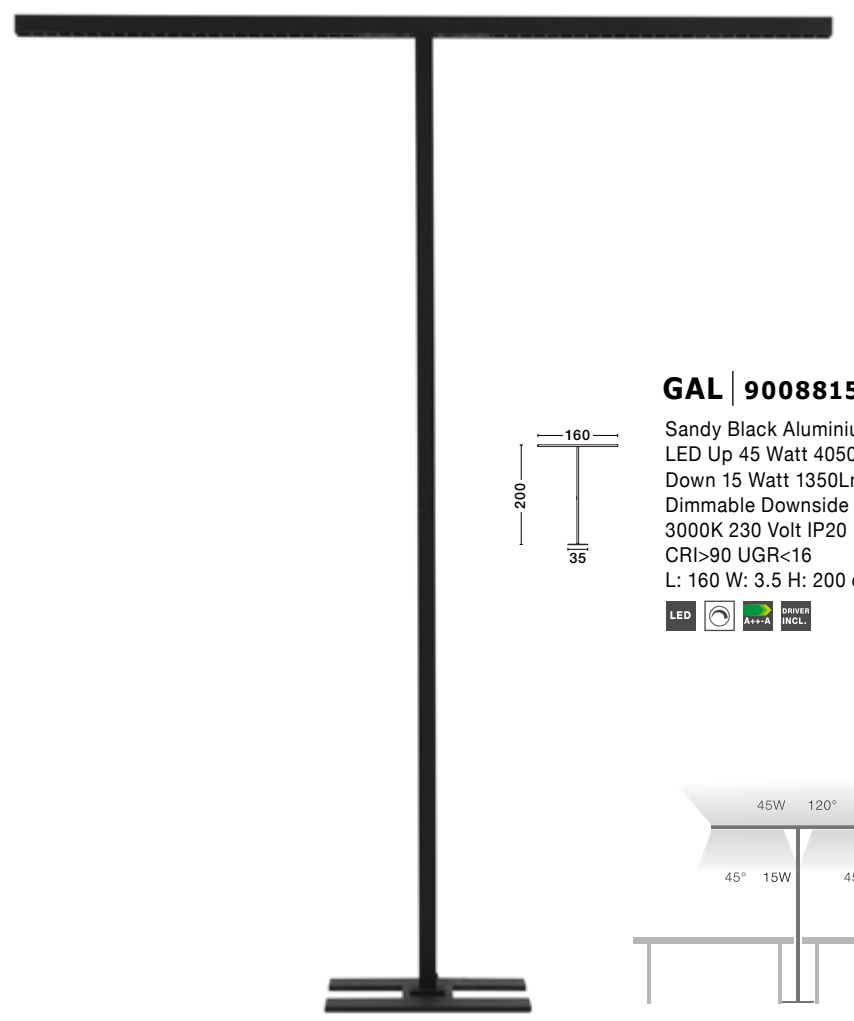

UP

GAL | 9008801

Sandy Black Aluminium
LED Up 30 Watt 2700Lm
Down 10 Watt 900Lm
Dimmable Downside
3000K 230 Volt IP20
CRI>90 UGR<16
L: 95.6 W: 3.5 H: 200 cm

GAL | 9008815

Sandy Black Aluminium
LED Up 45 Watt 4050Lm
Down 15 Watt 1350Lm
Dimmable Downside
3000K 230 Volt IP20
CRI>90 UGR<16
L: 160 W: 3.5 H: 200 cm

- Top Light Switch
- Bottom Light Switch
- Bottom Light Dimmer