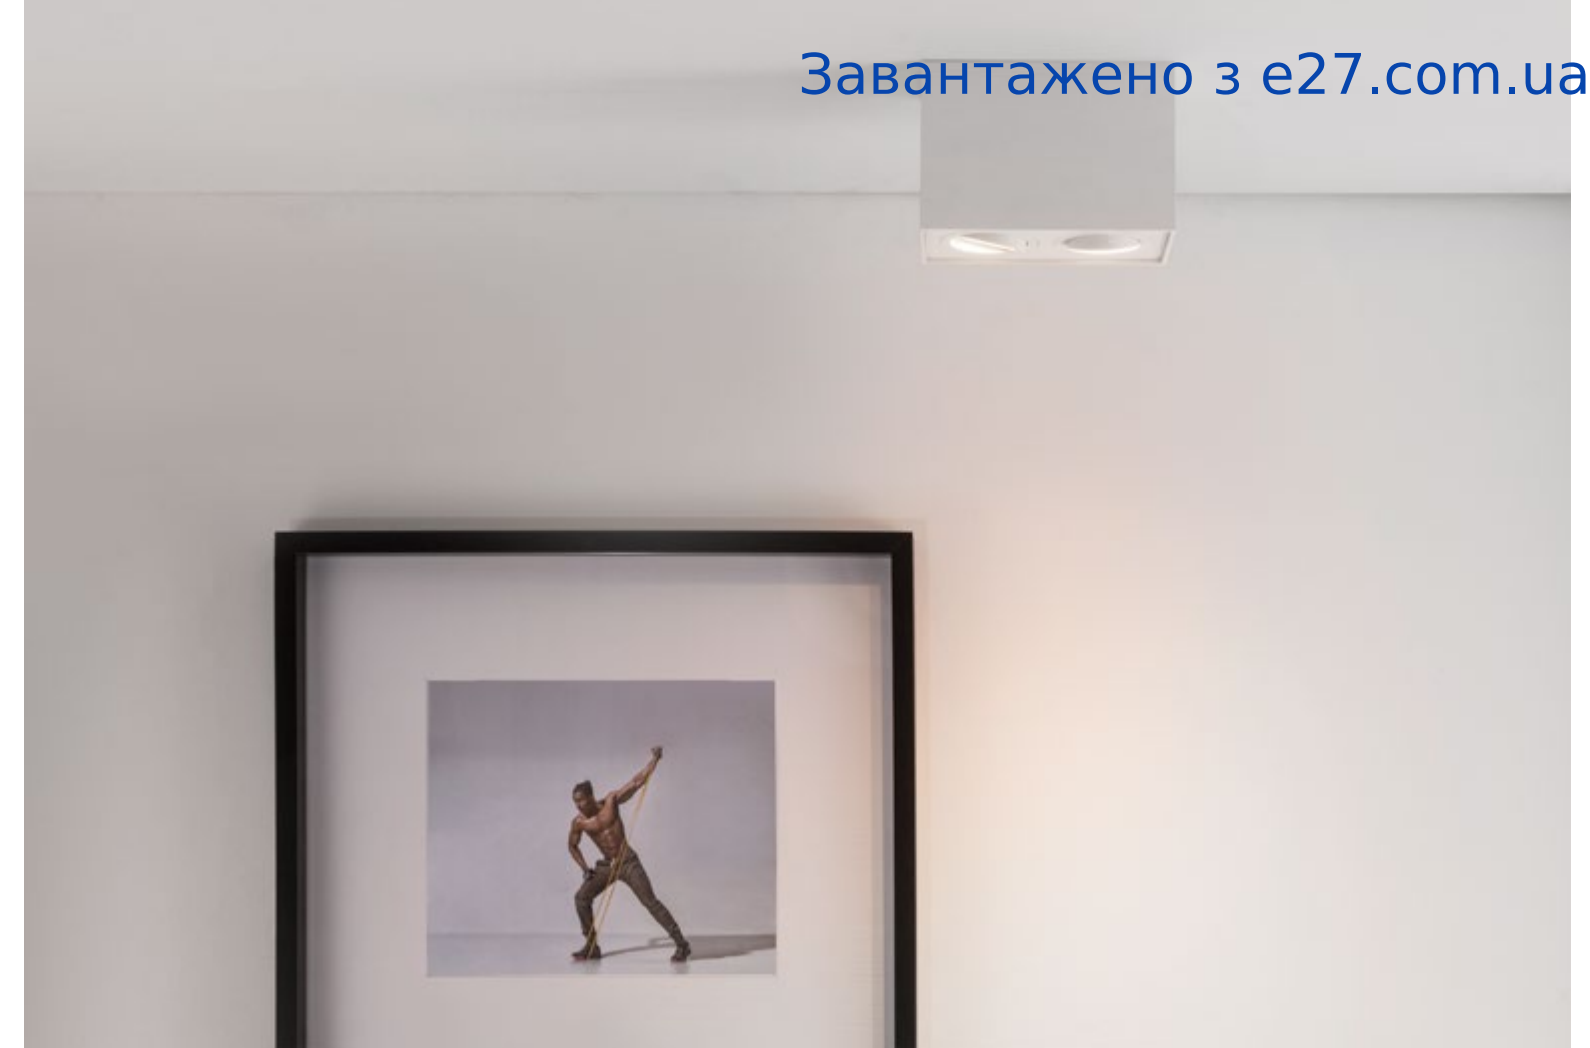

**NIDO | 9012181**

Sandy White Aluminium  
LED GU10 1x10 Watt IP20  
220-240 Volt Bulb Excluded  
L: 9.5 W: 9.5 H: 14.5 cm

**NIDO | 9012182**

Sandy Black Aluminium  
LED GU10 1x10 Watt IP20  
220-240 Volt Bulb Excluded  
L: 9.5 W: 9.5 H: 14.5 cm

**RING**

**9012183** Matt Gold  
**9012184** Matt Silver

**RING**

**9012183** Matt Gold  
**9012184** Matt Silver

Rotating

**RENDE | 998092**

Sandy Black Aluminium  
LED GU10 2x10 Watt IP20  
220-240 Volt Bulb Excluded  
L: 16 W: 8 H: 9 cm

Rotating

**RENDE | 998091**

Sandy White Aluminium  
LED GU10 2x10 Watt IP20  
220-240 Volt Bulb Excluded  
L: 16 W: 8 H: 9 cm

Rotating

**RENDE | 820603**

Sandy Black Aluminium  
LED GU10 2x10 Watt IP20  
220-240 Volt Bulb Excluded  
L: 18 W: 9.6 H: 12.5 cm

Rotating

**RENDE | 820602**

Sandy White Aluminium  
LED GU10 2x10 Watt IP20  
220-240 Volt Bulb Excluded  
L: 18 W: 9.6 H: 12.5 cm