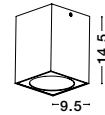

**NIDO | 9012181**

Sandy White Aluminium  
LED GU10 1x10 Watt IP20  
220-240 Volt Bulb Excluded  
L: 9.5 W: 9.5 H: 14.5 cm

**NIDO | 9012182**

Sandy Black Aluminium  
LED GU10 1x10 Watt IP20  
220-240 Volt Bulb Excluded  
L: 9.5 W: 9.5 H: 14.5 cm

**RING**

**9012183** Matt Gold  
**9012184** Matt Silver

**RING**

**9012183** Matt Gold  
**9012184** Matt Silver

Rotating

**RENDE | 998092**

Sandy Black Aluminium  
LED GU10 2x10 Watt IP20  
220-240 Volt Bulb Excluded  
L: 16 W: 8 H: 9 cm