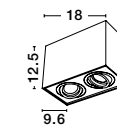

Rotating

**RENDE | 998091**

Sandy White Aluminium  
LED GU10 2x10 Watt IP20  
220-240 Volt Bulb Excluded  
L: 16 W: 8 H: 9 cm

Rotating

**RENDE | 820603**

Sandy Black Aluminium  
LED GU10 2x10 Watt IP20  
220-240 Volt Bulb Excluded  
L: 18 W: 9.6 H: 12.5 cm