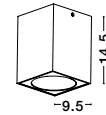

**NIDO | 9012181**

Sandy White Aluminium  
LED GU10 1x10 Watt IP20  
220-240 Volt Bulb Excluded  
L: 9.5 W: 9.5 H: 14.5 cm

**NIDO | 9012182**

Sandy Black Aluminium  
LED GU10 1x10 Watt IP20  
220-240 Volt Bulb Excluded  
L: 9.5 W: 9.5 H: 14.5 cm

**RING**

**9012183** Matt Gold  
**9012184** Matt Silver

**RING**

**9012183** Matt Gold  
**9012184** Matt Silver

Rotating

**RENDE | 998092**

Sandy Black Aluminium  
LED GU10 2x10 Watt IP20  
220-240 Volt Bulb Excluded  
L: 16 W: 8 H: 9 cm

Rotating

**RENDE | 820602**

Sandy White Aluminium  
LED GU10 2x10 Watt IP20  
220-240 Volt Bulb Excluded  
L: 18 W: 9.6 H: 12.5 cm