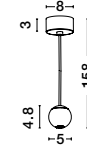

**NOCCI | 9303941**

Black Aluminium  
LED 3x4.5 Watt 230 Volt  
660Lm 3000K IP20  
L: 320 H: 128 H2: 112 cm

**NOCCI | 9103212**

Black Aluminium  
LED 4.5 Watt 230 Volt  
220Lm 3000K IP20  
D: 5 H: 158 cm

**NOCCI | 9303952**

Black Aluminium  
LED 10x4.5 Watt 230 Volt  
1860Lm 3000K IP20  
D: 40.5 H: 150 cm

**NOCCI | 9103211**

White Aluminium  
LED 4.5 Watt 230 Volt  
220Lm 3000K IP20  
D: 5 H: 158 cm