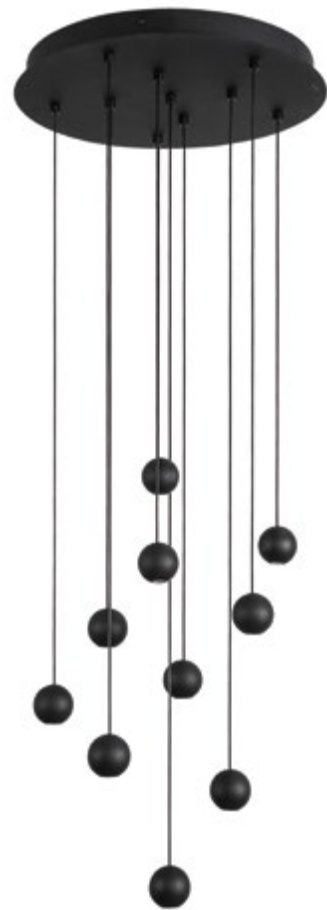

**NOCCI | 9303941**

Black Aluminium  
LED 3x4.5 Watt 230 Volt  
660Lm 3000K IP20  
L: 320 H: 128 H2: 112 cm

**NOCCI | 9103212**

Black Aluminium  
LED 4.5 Watt 230 Volt  
220Lm 3000K IP20  
D: 5 H: 158 cm

**NOCCI | 9303952**

Black Aluminium  
LED 10x4.5 Watt 230 Volt  
1860Lm 3000K IP20  
D: 40.5 H: 150 cm

**NOCCI | 9103211**

White Aluminium  
LED 4.5 Watt 230 Volt  
220Lm 3000K IP20  
D: 5 H: 158 cm