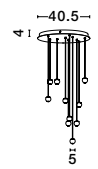

**NOCCI | 9303941**

Black Aluminium  
LED 3x4.5 Watt 230 Volt  
660Lm 3000K IP20  
L: 320 H: 128 H2: 112 cm

**NOCCI | 9103212**

Black Aluminium  
LED 4.5 Watt 230 Volt  
220Lm 3000K IP20  
D: 5 H: 158 cm

**NOCCI | 9303952**

Black Aluminium  
LED 10x4.5 Watt 230 Volt  
1860Lm 3000K IP20  
D: 40.5 H: 150 cm

**NOCCI | 9103211**

White Aluminium  
LED 4.5 Watt 230 Volt  
220Lm 3000K IP20  
D: 5 H: 158 cm