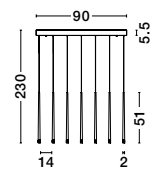

GIONO | 9601007

Sandy Black Aluminium & Acrylic
LED 7x3 Watt 230 Volt
1280Lm 3000K IP20
L: 90 W: 5 H₁: 51 H₂: 230 cm

GIONO | 9601001

Sandy Black Aluminium & Acrylic
LED 1x3 Watt 230 Volt
180Lm 3000K IP20
D: 8 H: 51 H₂: 230 cm

GIONO | 9601012

Sandy Black Aluminium & Acrylic
LED 12x3 Watt 230 Volt
2280Lm 3000K IP20
D: 50 H: 51 H₂: 230 cm

NAVAN | 9018901

Matt Black Aluminium
LED 6 Watt 230 Volt
530Lm 3000K IP20
D: 6 H: 150 cm

NAVAN | 9018903

Brass & Black Aluminium
LED 6 Watt 230 Volt
530Lm 3000K IP20
D: 6 H: 150 cm

NAVAN | 9018902

Satin Nickel & Black Aluminium
LED 6 Watt 230 Volt
530Lm 3000K IP20
D: 6 H: 150 cm