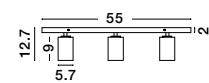

Rotating & Adjustable

TOD | 9012291

Sandy White Aluminium
LED GU10 2x10 Watt IP20
220-240 Volt Bulb Excluded
L: 35 W: 6 H: 12.7 cm

Rotating & Adjustable

TOD | 9012301

Sandy White Aluminium
LED GU10 3x10 Watt IP20
220-240 Volt Bulb Excluded
L: 55 W: 6 H: 12.7 cm

Rotating & Adjustable

TOD | 9012292

Sandy Black Aluminium
LED GU10 2x10 Watt IP20
220-240 Volt Bulb Excluded
L: 35 W: 6 H: 12.7 cm

Rotating & Adjustable

TOD | 9012302

Sandy Black Aluminium
LED GU10 3x10 Watt IP20
220-240 Volt Bulb Excluded
L: 55 W: 6 H: 12.7 cm