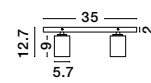

Rotating & Adjustable

TOD | 9012291

Sandy White Aluminium
LED GU10 2x10 Watt IP20
220-240 Volt Bulb Excluded
L: 35 W: 6 H: 12.7 cm

Rotating & Adjustable

TOD | 9012301

Sandy White Aluminium
LED GU10 3x10 Watt IP20
220-240 Volt Bulb Excluded
L: 55 W: 6 H: 12.7 cm

Rotating & Adjustable

TOD | 9012292

Sandy Black Aluminium
LED GU10 2x10 Watt IP20
220-240 Volt Bulb Excluded
L: 35 W: 6 H: 12.7 cm

Rotating & Adjustable

TOD | 9012302

Sandy Black Aluminium
LED GU10 3x10 Watt IP20
220-240 Volt Bulb Excluded
L: 55 W: 6 H: 12.7 cm