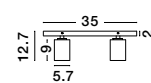

Rotating & Adjustable

TOD | 9012291

Sandy White Aluminium
LED GU10 2x10 Watt IP20
220-240 Volt Bulb Excluded
L: 35 W: 6 H: 12.7 cm

Rotating & Adjustable

TOD | 9012301

Sandy White Aluminium
LED GU10 3x10 Watt IP20
220-240 Volt Bulb Excluded
L: 55 W: 6 H: 12.7 cm

Rotating & Adjustable

TOD | 9012292

Sandy Black Aluminium
LED GU10 2x10 Watt IP20
220-240 Volt Bulb Excluded
L: 35 W: 6 H: 12.7 cm

Rotating & Adjustable

TOD | 9012302

Sandy Black Aluminium
LED GU10 3x10 Watt IP20
220-240 Volt Bulb Excluded
L: 55 W: 6 H: 12.7 cm