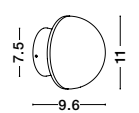

NETUNE | 9831051

Gray Concrete & White Alumimium
LED 6 Watt 220-240 Volt
160Lm 3000K IP20
D: 11 W: 9.6 H: 7.5 cm

NETUNE | 9831050

White Gypsum & White Alumimium
LED 6 Watt 220-240 Volt
160Lm 3000K IP20
D: 11 W: 9.6 H: 7.5 cm