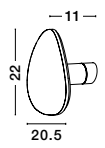

CRONUS | 9084071

White Gypsum & Alumimium
LED 10 Watt 220-240 Volt
927Lm 3000K IP20
D: 16 W: 8 H: 18 cm

CRONUS | 9084081

White Gypsum & Alumimium
LED 12 Watt 220-240 Volt
1121Lm 3000K IP20
D: 20.5 W: 11 H: 22 cm

NETUNE | 9831051

Gray Concrete & White Alumimium
LED 6 Watt 220-240 Volt
160Lm 3000K IP20
D: 11 W: 9.6 H: 7.5 cm

NETUNE | 9831050

White Gypsum & White Alumimium
LED 6 Watt 220-240 Volt
160Lm 3000K IP20
D: 11 W: 9.6 H: 7.5 cm