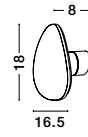

CRONUS | 9084071

White Gypsum & Alumimium
LED 10 Watt 220-240 Volt
927Lm 3000K IP20
D: 16 W: 8 H: 18 cm

CRONUS | 9084081

White Gypsum & Alumimium
LED 12 Watt 220-240 Volt
1121Lm 3000K IP20
D: 20.5 W: 11 H: 22 cm

NETUNE | 9831051

Gray Concrete & White Alumimium
LED 6 Watt 220-240 Volt
160Lm 3000K IP20
D: 11 W: 9.6 H: 7.5 cm

NETUNE | 9831050

White Gypsum & White Alumimium
LED 6 Watt 220-240 Volt
160Lm 3000K IP20
D: 11 W: 9.6 H: 7.5 cm