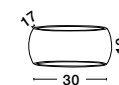

ICARUS | 9082171

White Gypsum
LED 4 Watt 220-240 Volt
416Lm 3000K IP20
D: 16 W: 8 H: 6 cm

SANDRO | 41637801

White Gypsum & Glass
LED E14 1x5 Watt IP20
220-240 Volt Bulb Excluded
L: 32 W: 17 H: 12 cm

OTELLO | 7201601

White Gypsum
LED E27 1x12 Watt IP20
220-240 Volt Bulb Excluded
L: 30 W: 17 H: 12 cm

SANDRO | 516276

White Gypsum
LED E14 1x5 Watt IP20
220-240 Volt Bulb Excluded
L: 28 H: 14 cm