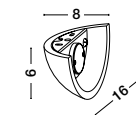

ICARUS | 9082171

White Gypsum
LED 4 Watt 220-240 Volt
416Lm 3000K IP20
D: 16 W: 8 H: 6 cm

SANDRO | 41637801

White Gypsum & Glass
LED E14 1x5 Watt IP20
220-240 Volt Bulb Excluded
L: 32 W: 17 H: 12 cm

OTELLO | 7201601

White Gypsum
LED E27 1x12 Watt IP20
220-240 Volt Bulb Excluded
L: 30 W: 17 H: 12 cm

SANDRO | 516276

White Gypsum
LED E14 1x5 Watt IP20
220-240 Volt Bulb Excluded
L: 28 H: 14 cm