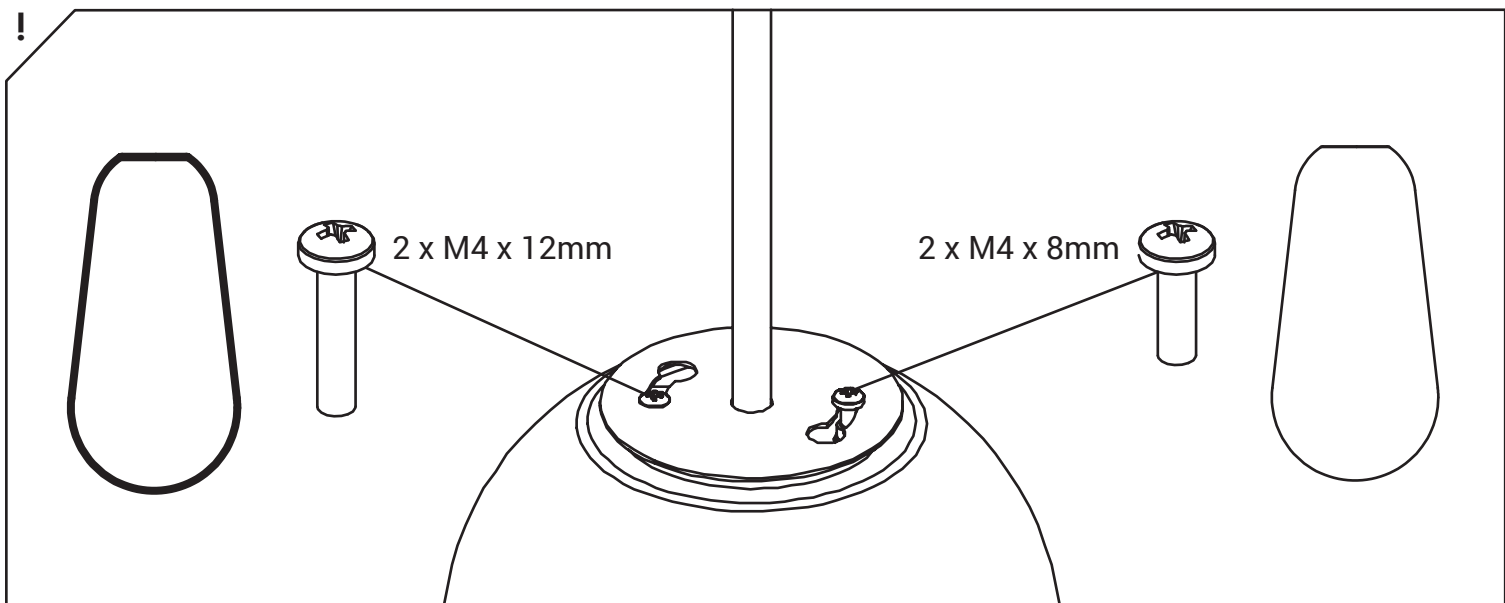

WARNING! THIS SHADE IS DESIGNED TO WORK ONLY WITH CAMELEON CANOPIES AND CAMELEON CABLES

PEAR

8534 | 8533
8532 | 10328
10330 | 10331

PL

Szanowni klienci,

Informujemy, że powierzchnie opraw wykonanych z litego mosiądzu jak i opraw mosiądzowanych (pokrytych mosiądzem) mogą w niewielkim stopniu różnić się od siebie. Różnice mogą dotyczyć koloru i wynikać z faktu, że mosiądz jest materiałem naturalnym i podlega procesowi utleniania. Mogą pojawić się również drobne niejednorodności na powierzchni materiału, które powstają w wyniku procesu produkcji i obróbki materiału. Różnice na powierzchni opraw wykonanych z litego mosiądzu jak i opraw mosiądzowanych wynikające z właściwości naturalnych samego materiału są jednak nieznaczne i nie wpływają na walory estetyczne oraz użytkowe opraw. W związku z powyższym producent opraw, firma Nowodworski, nie uznaje za wadliwe i nie uwzględnia reklamacji z tego tytułu.