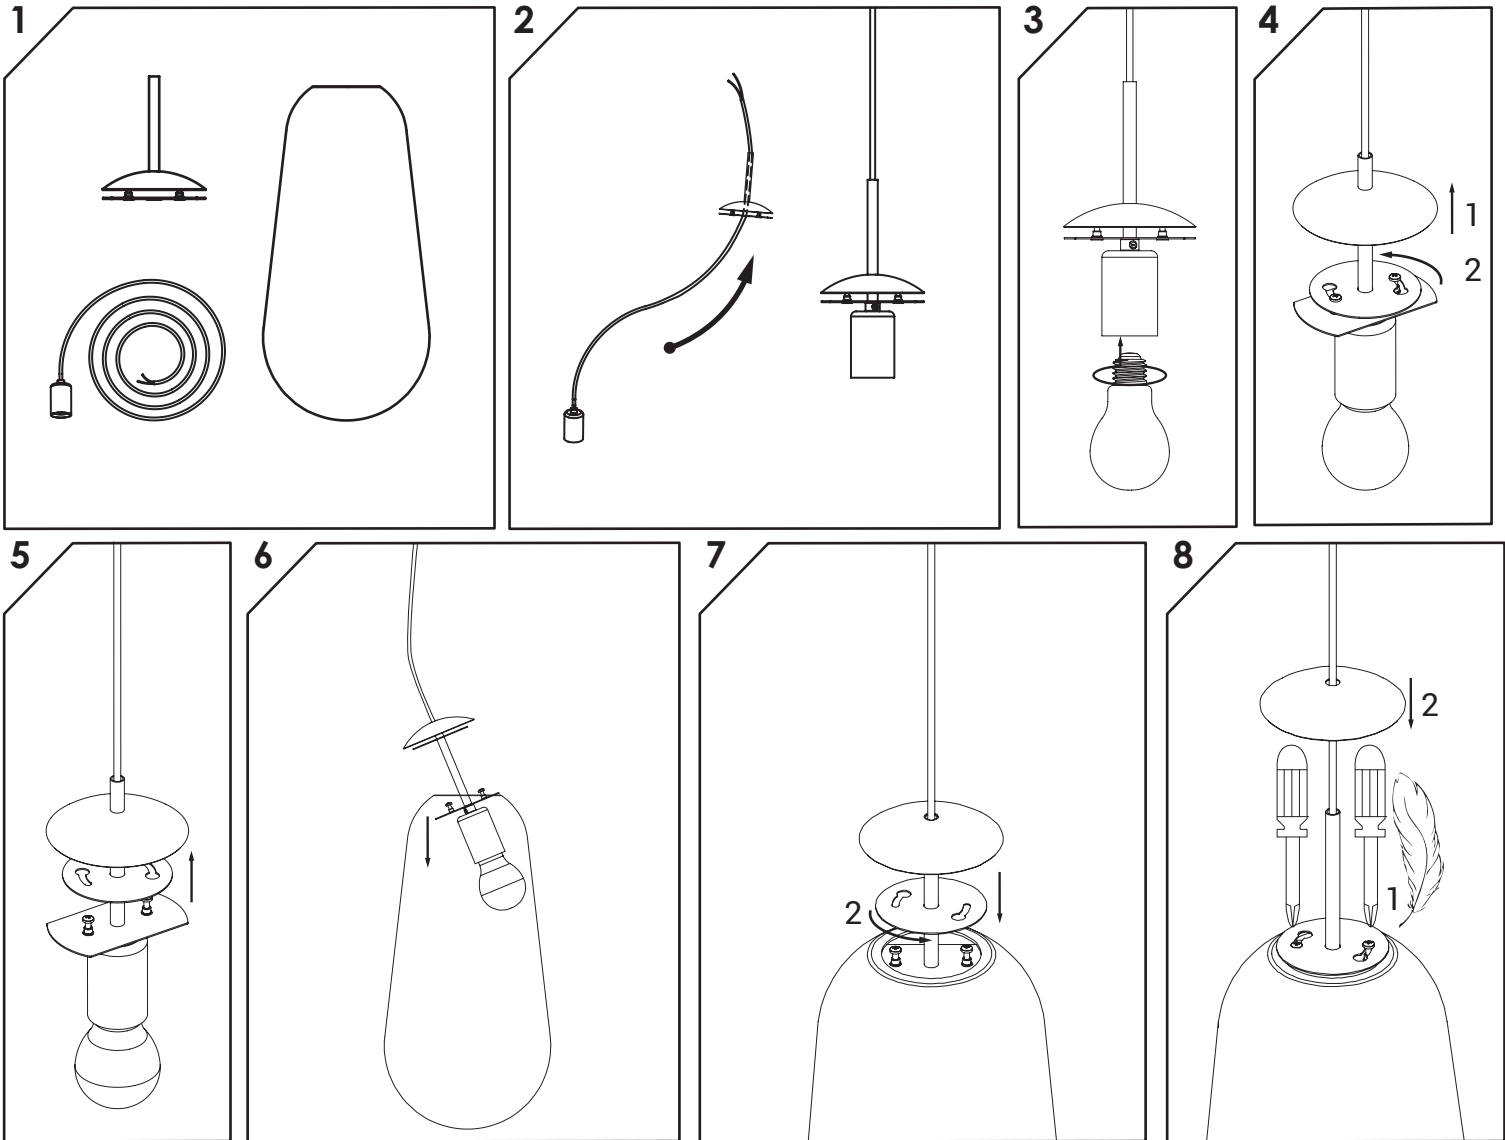

WARNING! THIS SHADE IS DESIGNED TO WORK ONLY WITH CAMELEON CANOPIES AND CAMELEON CABLES

PEAR

8534 | 8533
8532 | 10328
10330 | 10331

PL

Szanowni klienci,

Informujemy, że powierzchnie opraw wykonanych z litego mosiądzu jak i opraw mosiądzowanych (pokrytych mosiądzem) mogą w niewielkim stopniu różnić się od siebie. Różnice mogą dotyczyć koloru i wynikać z faktu, że mosiądz jest materiałem naturalnym i podlega procesowi utleniania. Mogą pojawić się również drobne niejednorodności na powierzchni materiału, które powstają w wyniku procesu produkcji i obróbki materiału. Różnice na powierzchni opraw wykonanych z litego mosiądzu jak i opraw mosiądzowanych wynikające z właściwości naturalnych samego materiału są jednak nieznaczne i nie wpływają na walory estetyczne oraz użytkowe opraw. W związku z powyższym producent opraw, firma Nowodworski, nie uznaje za wadliwe i nie uwzględnia reklamacji z tego tytułu.