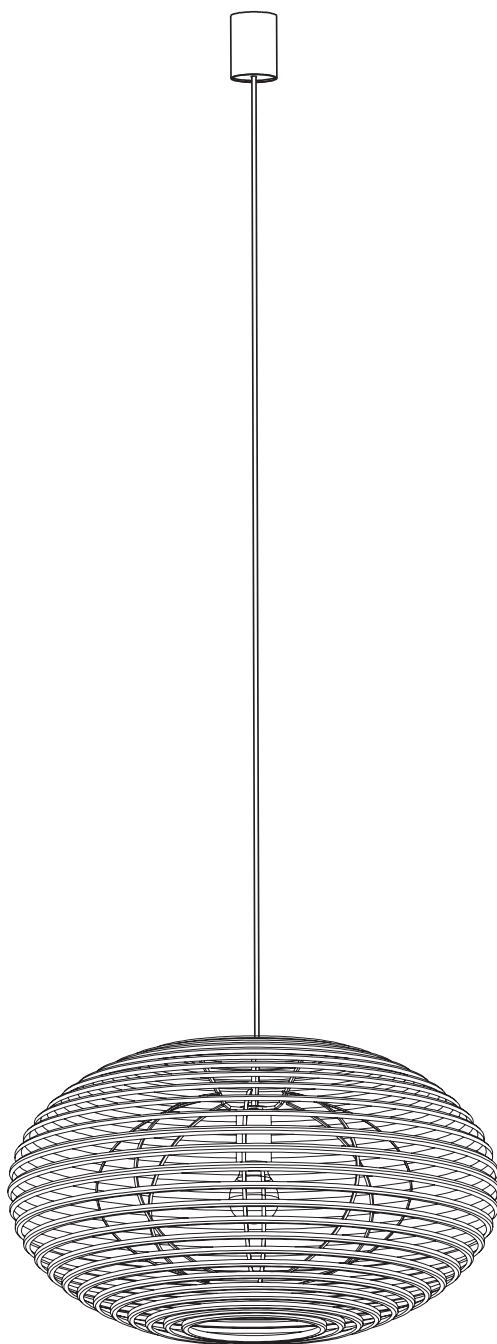

# RATTAN

11153 | 11154 | 11155

Pragniemy przypomnieć, że Twoja nowa lampa została stworzona z naturalnych materiałów, takich jak bambus, rattan i sznurek papierowy, oraz powstała dzięki tradycyjnym technikom handmade. Dzięki temu każda sztuka jest absolutnie wyjątkowa i może się nieznacznie różnić kolorem, strukturą czy symetrią. Są to naturalne cechy, które świadczą o autentyczności i niepowtarzalności produktu, a nie o jego wadach.