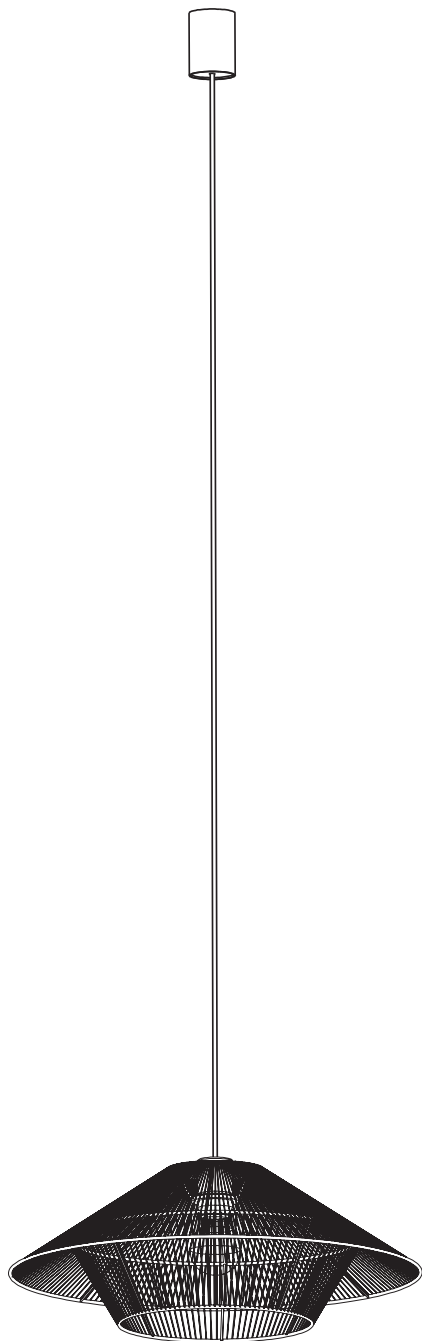

JAPANDI

11156 | 11157

PL

Dziękujemy za wybranie jednej z naszych wyjątkowych lamp z serii BOHO, HAITI, HAVANA, JAPANDI, KRABI, PUKET, RATTAN. Jesteśmy przekonani, że będzie ona pięknym i unikatowym dodatkiem do Twojego wnętrza, wprowadzając do niego nie tylko światło, ale i ciepłą atmosferę.

Pragniemy przypomnieć, że Twoja nowa lampa została stworzona z naturalnych materiałów, takich jak bambus, rattan i sznurek papierowy, oraz powstała dzięki tradycyjnym technikom handmade. Dlatego też każda sztuka jest absolutnie wyjątkowa i może się nieznacznie różnić kolorem, strukturą czy symetrią. Są to naturalne cechy, które świadczą o autentyczności i niepowtarzalności produktu, a nie o jego wadach.

We would like to remind you that your new lamp was created from natural materials such as bamboo, rattan, and paper cord, and was made using traditional handmade techniques. Thanks to this, each piece is absolutely unique and may slightly differ in color, structure, or symmetry. These are natural characteristics that testify to the authenticity and uniqueness of the product, not defects.