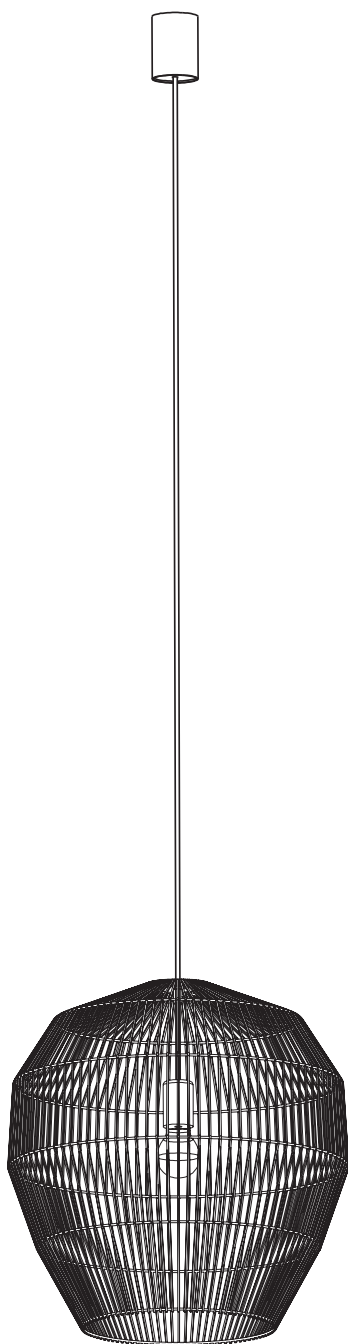

HAITI

11166 | 11163 | 11167 | 1164 |
11168 | 11165

PL

Dziękujemy za wybranie jednej z naszych wyjątkowych lamp z serii BOHO, HAITI, HAVANA, JAPANDI, KRABI, PUKET, RATTAN. Jesteśmy przekonani, że będzie ona pięknym i unikatowym dodatkiem do Twojego wnętrza, wprowadzając do niego nie tylko światło, ale i ciepłą atmosferę.

Pragniemy przypomnieć, że Twoja nowa lampa została stworzona z naturalnych materiałów, takich jak bambus, rattan i sznurek papierowy, oraz powstała dzięki tradycyjnym technikom handmade. Dlatego też każda sztuka jest absolutnie wyjątkowa i może się nieznacznie różnić kolorem, strukturą czy symetrią. Są to naturalne cechy, które świadczą o autentyczności i niepowtarzalności produktu, a nie o jego wadach.

We would like to remind you that your new lamp was created from natural materials such as bamboo, rattan, and paper cord, and was made using traditional handmade techniques. Thanks to this, each piece is absolutely unique and may slightly differ in color, structure, or symmetry. These are natural characteristics that testify to the authenticity and uniqueness of the product, not defects.