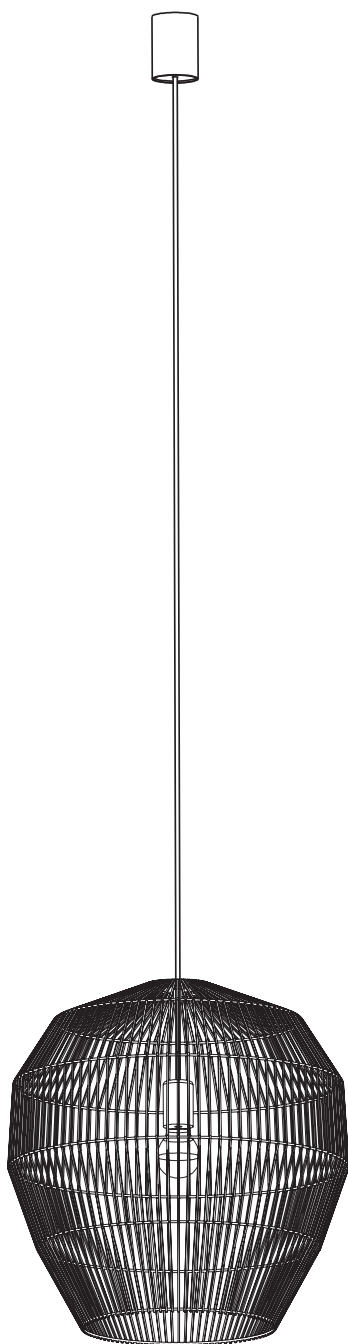

# HAITI

11166 | 11163 | 11167 | 1164 |  
11168 | 11165

Pragniemy przypomnieć, że Twoja nowa lampa została stworzona z naturalnych materiałów, takich jak bambus, rattan i sznurek papierowy, oraz powstała dzięki tradycyjnym technikom handmade. Dlatego też każda sztuka jest absolutnie wyjątkowa i może się nieznacznie różnić kolorem, strukturą czy symetrią. Są to naturalne cechy, które świadczą o autentyczności i niepowtarzalności produktu, a nie o jego wadach.