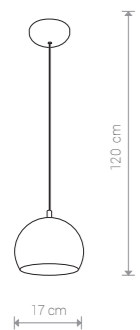

BALL 6587 BL/G

BALL 6601 WH

BALL 6583 BL/WH

PETRA 9798 CO

PETRA

stal lakierowana / painted steel / лакированная сталь

9798 CO

1xE27, max 60W

BALL

stal lakierowana / painted steel / лакированная сталь

6598 WH 6583 BL/WH

6602 WH/G 6586 BL/G

1xGU10, max 35W

BALL

stal lakierowana / painted steel / лакированная сталь

6600 WH 6584 BL/WH

6603 WH/G 6587 BL/G

3xGU10, max 35W

BALL

stal lakierowana / painted steel / лакированная сталь

6601 WH 6585 BL/WH

6604 WH/G 6588 BL/G

7xGU10, max 35W