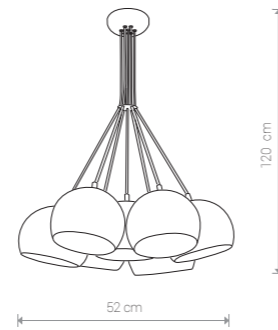

BALL 6587 BL/G

BALL 6601 WH

BALL 6583 BL/WH

PETRA 9798 CO

PETRA

stal lakierowana / painted steel / лакированная сталь

9798 CO

1xE27, max 60W

BALL

stal lakierowana / painted steel / лакированная сталь

6598 WH 6583 BL/WH

6602 WH/G 6586 BL/G

1xGU10, max 35W

BALL

stal lakierowana / painted steel / лакированная сталь

6600 WH 6584 BL/WH

6603 WH/G 6587 BL/G

3xGU10, max 35W

BALL

stal lakierowana / painted steel / лакированная сталь

6601 WH 6585 BL/WH

6604 WH/G 6588 BL/G

7xGU10, max 35W