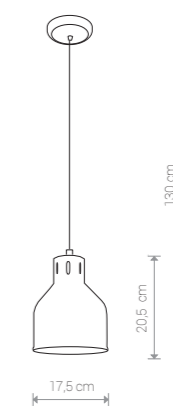

BALL 6587 BL/G

BALL 6601 WH

BALL 6583 BL/WH

PETRA 9798 CO

PETRA

stal lakierowana / painted steel / лакированная сталь

9798 CO

1xE27, max 60W

BALL

stal lakierowana / painted steel / лакированная сталь

6598 WH 6583 BL/WH

6602 WH/G 6586 BL/G

1xGU10, max 35W

BALL

stal lakierowana / painted steel / лакированная сталь

6600 WH 6584 BL/WH

6603 WH/G 6587 BL/G

3xGU10, max 35W

BALL

stal lakierowana / painted steel / лакированная сталь

6601 WH 6585 BL/WH

6604 WH/G 6588 BL/G

7xGU10, max 35W