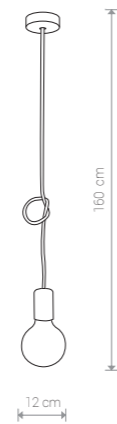

CABLE BLACK 9746 CO

CABLE BLACK 9747 CO

CABLE BLACK/
COOPER

kabel w oplocie / braided cable /
кабель в оплетке

9747 ● CO

Ⓧ 1×E27, max 60W

CABLE BLACK/
COOPER

kabel w oplocie / braided cable /
кабель в оплетке

9746 ● CO

Ⓧ 7×E27, max 60W

TULUM 9691 CN

TULUM

beton, kabel w oplocie / concrete, braided cable /
бетон, кабель в оплетке

9691 ● CN

Ⓧ 1×E27, max 60W

TULUM 9692 CN

TULUM

beton, kabel w oplocie / concrete, braided cable /
бетон, кабель в оплетке

9692 ● CN

Ⓧ 1×E27, max 60W

SILICONE 6403 WH

SILICONE 6404 BL

SILICONE

silikon / silicone / силикон

6404 ● BL 6403 ○ WH

Ⓧ 1×E27, max 60W