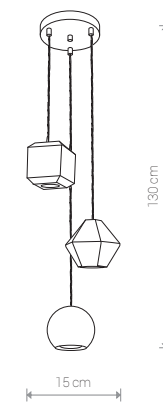

GEOMETRIC 9695 CN

GEOMETRIC 9697 CN

GEOMETRIC 9696 CN

GEOMETRIC

beton, kabel w oplocie / concrete, braided cable / бетон, кабель в оплетке

9696 ● CN

1xGU10, max 35W

GEOMETRIC

beton, kabel w oplocie / concrete, braided cable / бетон, кабель в оплетке

9697 ● CN

1xGU10, max 35W

GEOMETRIC

beton, kabel w oplocie / concrete, braided cable / бетон, кабель в оплетке

9695 ● CN

3xGU10, max 35W