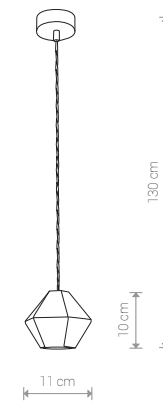

GEOMETRIC 9695 CN

GEOMETRIC 9697 CN

GEOMETRIC 9696 CN

GEOMETRIC

beton, kabel w oplocie / concrete, braided cable / бетон, кабель в оплетке

9696 ● CN

1xGU10, max 35W

GEOMETRIC

beton, kabel w oplocie / concrete, braided cable / бетон, кабель в оплетке

9697 ● CN

1xGU10, max 35W

GEOMETRIC

beton, kabel w oplocie / concrete, braided cable / бетон, кабель в оплетке

9695 ● CN

3xGU10, max 35W