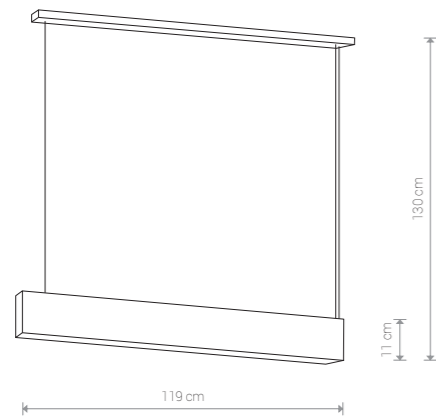

STONE TRAVERTINE 7014 GR

STONE GRAY 7015 GR

STONE GRAY

tworzywo sztuczne / plastic / пластик

7015 ● GR

⊖ 1xT5, 54W

STONE TRAVERTINE

tworzywo sztuczne / plastic / пластик

7014 ● GR

⊖ 1xT5, 39W

STONE TRAVERTINE 7014 GR