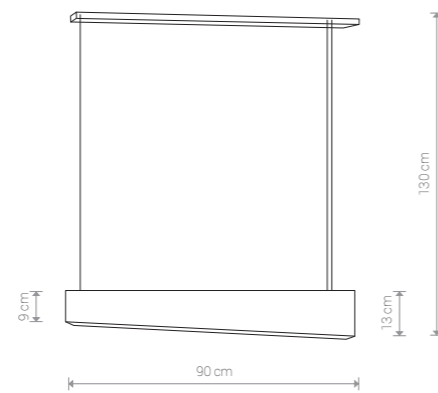

STONE TRAVERTINE 7014 GR

STONE GRAY 7015 GR

STONE GRAY

tworzywo sztuczne / plastic / пластик

7015 ● GR

⊖ 1xT5, 54W

STONE TRAVERTINE

tworzywo sztuczne / plastic / пластик

7014 ● GR

⊖ 1xT5, 39W

STONE TRAVERTINE 7014 GR