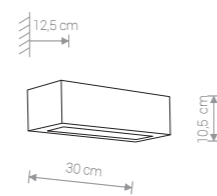

GIPSY PROSTOKĄT S

gips, szkło / plaster, glass / гипс, стекло

2206 ● GY

Ⓛ 1x E27, max 60W