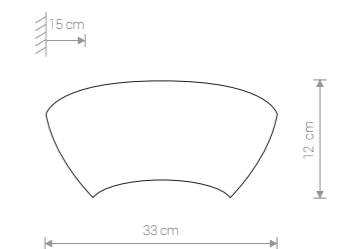

### GIPSY ŁUK L

gips, szkło / plaster, glass / гипс, стекло

2411 ● GY

Ⓛ 2x E27, max 60W

### GIPSY ŁUK S

gips, szkło / plaster, glass / гипс, стекло

2410 ● GY

Ⓛ 1x E27, max 60W