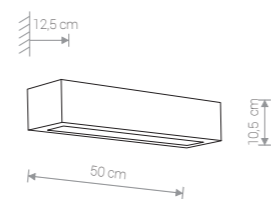

### GIPSY PROSTOKĄT L

gips, szkło / plaster, glass / гипс, стекло

2208 ● GY

Ⓛ 2x E27, max 60W

### GIPSY PROSTOKĄT M

gips, szkło / plaster, glass / гипс, стекло

2207 ● GY

Ⓛ 2x E27, max 60W