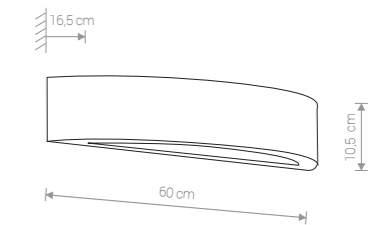

### GIPSY PROSTOKĄT L

gips, szkło / plaster, glass / гипс, стекло

2208 ● GY

Ⓛ 2x E27, max 60W

### GIPSY PROSTOKĄT M

gips, szkło / plaster, glass / гипс, стекло

2207 ● GY

Ⓛ 2x E27, max 60W

### GIPSY PROSTOKĄT S

gips, szkło / plaster, glass / гипс, стекло

2206 ● GY

Ⓛ 1x E27, max 60W