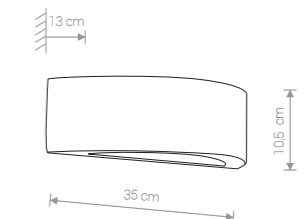

### GIPSY PROSTOKĄT S

gips, szkło / plaster, glass / гипс, стекло

2206 ● GY

Ⓛ 1x E27, max 60W

### GIPSY ŁUK L

gips, szkło / plaster, glass / гипс, стекло

2411 ● GY

Ⓛ 2x E27, max 60W