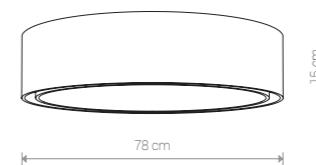

FORM M 9673 WH

FORM L 9672 WH

FORM L

lycra, stal lakierowana / lycra, painted steel / лайкра, лакированная сталь

9672 ○ WH

4×E27, LED / max 25W

FORM M

lycra, stal lakierowana / lycra, painted steel / лайкра, лакированная сталь

9673 ○ WH

2×E27, LED / max 25W

MIST 8944 WH

MIST

abażur, papier PVC, stal lakierowana / shade, paper PVC, painted steel / абажур, бумага PCV, лакированная сталь

8943 ○ WH

3×E27, LED / max 25W

MIST 8943 WH