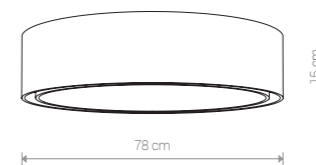

FORM M 9673 WH

FORM L 9672 WH

FORM L

lycra, stal lakierowana / lycra, painted steel / лайкра, лакированная сталь

9672 ○ WH

4×E27, LED / max 25W

FORM M

lycra, stal lakierowana / lycra, painted steel / лайкра, лакированная сталь

9673 ○ WH

2×E27, LED / max 25W

MIST 8944 WH

MIST

abażur, papier PVC, stal lakierowana / shade, paper PCV, painted steel / абажур, бумага PCV, лакированная сталь

8943 ○ WH

3×E27, LED / max 25W

MIST 8943 WH