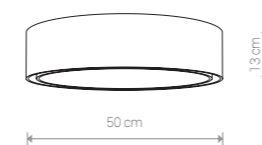

FORM M 9673 WH

FORM L 9672 WH

FORM L

lycra, stal lakierowana / lycra, painted steel / лайкра, лакированная сталь

9672 ○ WH

4×E27, LED / max 25W

FORM M

lycra, stal lakierowana / lycra, painted steel / лайкра, лакированная сталь

9673 ○ WH

2×E27, LED / max 25W

MIST 8944 WH

MIST

abażur, papier PVC, stal lakierowana / shade, paper PCV, painted steel / абажур, бумага PCV, лакированная сталь

8943 ○ WH

3×E27, LED / max 25W

MIST 8943 WH