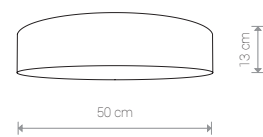

TURDA 8952 WH/SI

TURDA 8958 WH/SI

TURDA 8946 GY/SI

TURDA 8947 GY/SI

TURDA

abażur, papier PVC, stal lakierowana /
shade, paper PCV, painted steel /
абажур, бумага PCV, лакированная сталь

8945 ● WH/SI

3×E27, LED / max 25W

TURDA

abażur, papier PVC, stal lakierowana /
shade, paper PCV, painted steel /
абажур, бумага PCV, лакированная сталь

8952 ● WH/SI

3×E27, LED / max 25W

TURDA

abażur, papier PVC, stal lakierowana /
shade, paper PCV, painted steel /
абажур, бумага PCV, лакированная сталь