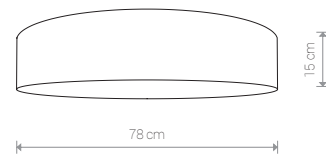

TURDA 8952 WH/SI

TURDA 8958 WH/SI

TURDA 8946 GY/SI

TURDA 8947 GY/SI

TURDA

abażur, papier PVC, stal lakierowana /
shade, paper PCV, painted steel /
абажур, бумага PCV, лакированная сталь

8945 ● WH/SI

3×E27, LED / max 25W

TURDA

abażur, papier PVC, stal lakierowana /
shade, paper PCV, painted steel /
абажур, бумага PCV, лакированная сталь

8952 ● WH/SI

3×E27, LED / max 25W

TURDA

abażur, papier PVC, stal lakierowana /
shade, paper PCV, painted steel /
абажур, бумага PCV, лакированная сталь

8958 ● WH/SI

7×E27, LED / max 25W

TURDA

abażur, papier PVC, stal lakierowana /
shade, paper PCV, painted steel /
абажур, бумага PCV, лакированная сталь

8946 ● GY/SI

3×E27, LED / max 25W

TURDA

abażur, papier PVC, stal lakierowana /
shade, paper PCV, painted steel /
абажур, бумага PCV, лакированная сталь