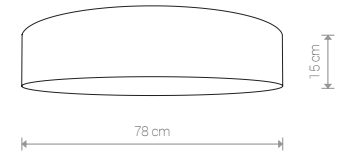

8947 ● GY/SI

3×E27, LED / max 25W

TURDA

abażur, papier PVC, stal lakierowana /
shade, paper PCV, painted steel /
абажур, бумага PCV, лакированная сталь

8953 ● GY/SI

3×E27, LED / max 25W

TURDA

abażur, papier PVC, stal lakierowana /
shade, paper PCV, painted steel /
абажур, бумага PCV, лакированная сталь