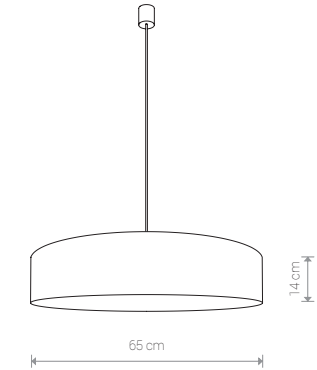

TURDA

abażur, papier PVC, stal lakierowana /
shade, paper PCV, painted steel /
абажур, бумага PCV, лакированная сталь

8952 ● WH/SI

3×E27, LED / max 25W

TURDA

abażur, papier PVC, stal lakierowana /
shade, paper PCV, painted steel /
абажур, бумага PCV, лакированная сталь

8958 ● WH/SI

7×E27, LED / max 25W

TURDA

abażur, papier PVC, stal lakierowana /
shade, paper PCV, painted steel /
абажур, бумага PCV, лакированная сталь

8946 ● GY/SI

3×E27, LED / max 25W

TURDA

abażur, papier PVC, stal lakierowana /
shade, paper PCV, painted steel /
абажур, бумага PCV, лакированная сталь