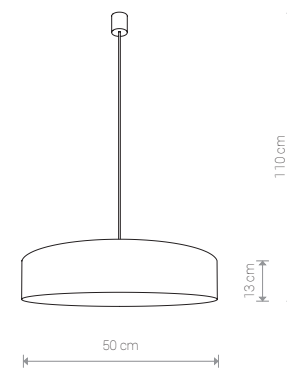

TURDA 8952 WH/SI

TURDA 8958 WH/SI

TURDA 8946 GY/SI

TURDA 8947 GY/SI

TURDA

abażur, papier PVC, stal lakierowana /
shade, paper PCV, painted steel /
абажур, бумага PCV, лакированная сталь

8945 ● WH/SI

3×E27, LED / max 25W

TURDA

abażur, papier PVC, stal lakierowana /
shade, paper PCV, painted steel /
абажур, бумага PCV, лакированная сталь

8952 ● WH/SI

3×E27, LED / max 25W

TURDA

abażur, papier PVC, stal lakierowana /
shade, paper PCV, painted steel /
абажур, бумага PCV, лакированная сталь

8958 ● WH/SI

7×E27, LED / max 25W

TURDA

abażur, papier PVC, stal lakierowana /
shade, paper PCV, painted steel /
абажур, бумага PCV, лакированная сталь

8946 ● GY/SI

3×E27, LED / max 25W

TURDA

abażur, papier PVC, stal lakierowana /
shade, paper PCV, painted steel /
абажур, бумага PCV, лакированная сталь