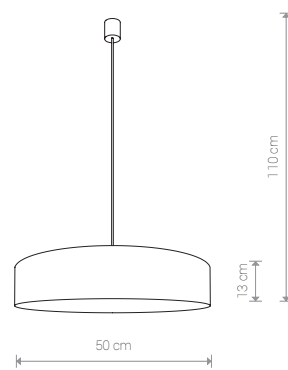

TURDA 8952 WH/SI

TURDA 8958 WH/SI

TURDA 8946 GY/SI

TURDA 8947 GY/SI

TURDA

abażur, papier PVC, stal lakierowana /
shade, paper PCV, painted steel /
абажур, бумага PCV, лакированная сталь

8945 ● WH/SI

3×E27, LED / max 25W

TURDA

abażur, papier PVC, stal lakierowana /
shade, paper PCV, painted steel /
абажур, бумага PCV, лакированная сталь

8952 ● WH/SI

3×E27, LED / max 25W

TURDA

abażur, papier PVC, stal lakierowana /
shade, paper PCV, painted steel /
абажур, бумага PCV, лакированная сталь

8958 ● WH/SI

7×E27, LED / max 25W

TURDA

abażur, papier PVC, stal lakierowana /
shade, paper PCV, painted steel /
абажур, бумага PCV, лакированная сталь

8946 ● GY/SI

3×E27, LED / max 25W

TURDA

abażur, papier PVC, stal lakierowana /
shade, paper PCV, painted steel /
абажур, бумага PCV, лакированная сталь

8960 ● GY/SI

7×E27, LED / max 25W