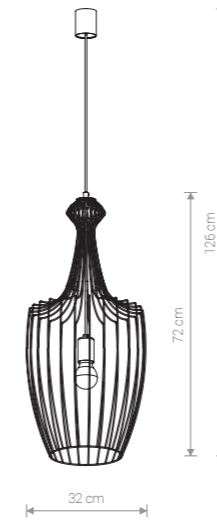

LUKSOR L 8850 G

LUKSOR S 8853 G

LUKSOR L

stal lakierowana / painted steel /
лакированная сталь

8847 ● BL

Ⓢ 1×E27, max 60W

stal mosiądzowana / electroplated brass /
латунная сталь

8850 ● G

Ⓢ 1×E27, max 60W

LUKSOR L 8847 BL

LUKSOR S

stal lakierowana / painted steel /
лакированная сталь

8851 ● BL

Ⓢ 1×E27, max 60W

stal mosiądzowana / electroplated brass /
латунная сталь

8853 ● G

Ⓢ 1×E27, max 60W

LUKSOR S 8851 BL