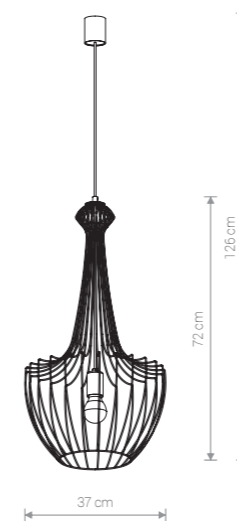

LUKSOR L 8850 G

LUKSOR S 8853 G

LUKSOR L

stal lakierowana / painted steel /
лакированная сталь

8847 ● BL

Ⓢ 1×E27, max 60W

stal mosiądzowana / electroplated brass /
латунная сталь

8850 ● G

Ⓢ 1×E27, max 60W

LUKSOR L 8847 BL

LUKSOR S

stal lakierowana / painted steel /
лакированная сталь

8851 ● BL

Ⓢ 1×E27, max 60W

stal mosiądzowana / electroplated brass /
латунная сталь

8853 ● G

Ⓢ 1×E27, max 60W

LUKSOR S 8851 BL