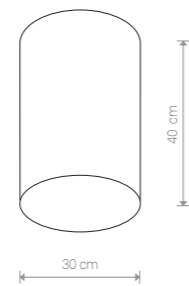

CAMERON 9605 WH

CAMERON

abažur, papier PVC / shade, paper PCV /
абажур, бумага PCV

9605 ○ WH

ⓧ 2×E27, LED / ⓧ max 25W

CAMERON 9685 WH

CAMERON

abažur, papier PVC / shade, paper PCV /
абажур, бумага PCV

9685 ○ WH

ⓧ 1×E27, LED / ⓧ max 25W

CAMERON 9681 TA

CAMERON

abažur, papier PVC / shade, paper PCV /
абажур, бумага PCV

9681 ● TA 9682 ● GY

ⓧ 4×E27, LED / ⓧ max 25W

CAMERON 9683 GY

CAMERON

abažur, papier PVC / shade, paper PCV /
абажур, бумага PCV

9688 ● TA 9683 ● GY

ⓧ 3×E27, LED / ⓧ max 25W

CAMERON

abažur, papier PVC / shade, paper PCV /
абажур, бумага PCV

9684 ○ WH

ⓧ 3×E27, LED / ⓧ max 25W