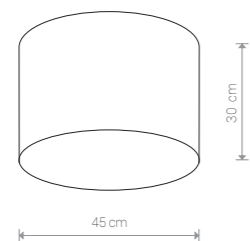

CAMERON

abažur, papier PVC / shade, paper PCV /
абажур, бумага PCV

9684 ○ WH

ⓧ 3×E27, LED / ⓧ max 25W