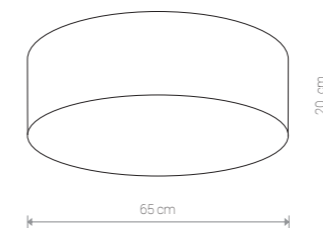

CAMERON 9605 WH

CAMERON

abažur, papier PVC / shade, paper PCV /
абажур, бумага PCV

9605 ○ WH

ⓧ 2×E27, LED / ⓧ max 25W

CAMERON 9685 WH

CAMERON

abažur, papier PVC / shade, paper PCV /
абажур, бумага PCV

9685 ○ WH

ⓧ 1×E27, LED / ⓧ max 25W

CAMERON 9681 TA

CAMERON

abažur, papier PVC / shade, paper PCV /
абажур, бумага PCV

9681 ● TA 9682 ● GY

ⓧ 4×E27, LED / ⓧ max 25W

CAMERON 9683 GY