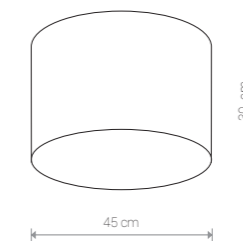

CAMERON 9605 WH

CAMERON

abažur, papier PVC / shade, paper PCV /
абажур, бумага PCV

9605 ○ WH

ⓧ 2×E27, LED / ⓧ max 25W

CAMERON 9685 WH

CAMERON

abažur, papier PVC / shade, paper PCV /
абажур, бумага PCV

9685 ○ WH

ⓧ 1×E27, LED / ⓧ max 25W

CAMERON 9681 TA

CAMERON

abažur, papier PVC / shade, paper PCV /
абажур, бумага PCV

9681 ● TA 9682 ● GY

ⓧ 4×E27, LED / ⓧ max 25W

CAMERON 9683 GY