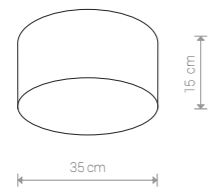

CAMERON 9605 WH

CAMERON

abažur, papier PVC / shade, paper PCV /
абажур, бумага PCV

9605 ○ WH

ⓧ 2×E27, LED / ⓧ max 25W

CAMERON 9685 WH

CAMERON

abažur, papier PVC / shade, paper PCV /
абажур, бумага PCV

9685 ○ WH

ⓧ 1×E27, LED / ⓧ max 25W

CAMERON 9681 TA

CAMERON

abažur, papier PVC / shade, paper PCV /
абажур, бумага PCV

9681 ● TA 9682 ● GY

ⓧ 4×E27, LED / ⓧ max 25W

CAMERON 9683 GY