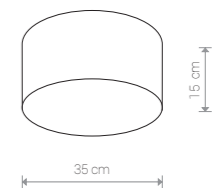

CAMERON

abažur, papier PVC / shade, paper PCV /
абажур, бумага PCV

9686 ● TA 9687 ● GY

ⓧ 2×E27, LED / ⓧ max 25W