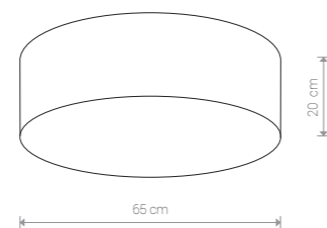

CAMERON 9605 WH

CAMERON

abažur, papier PVC / shade, paper PCV /
абажур, бумага PCV

9605 ○ WH

ⓧ 2×E27, LED / ⓧ max 25W

CAMERON 9685 WH

CAMERON

abažur, papier PVC / shade, paper PCV /
абажур, бумага PCV

9685 ○ WH

ⓧ 1×E27, LED / ⓧ max 25W

CAMERON 9681 TA

CAMERON

abažur, papier PVC / shade, paper PCV /
абажур, бумага PCV

9681 ● TA 9682 ● GY

ⓧ 4×E27, LED / ⓧ max 25W

CAMERON 9683 GY

CAMERON

abažur, papier PVC / shade, paper PCV /
абажур, бумага PCV

9688 ● TA 9683 ● GY

ⓧ 3×E27, LED / ⓧ max 25W

CAMERON

abažur, papier PVC / shade, paper PCV /
абажур, бумага PCV

9684 ○ WH

ⓧ 3×E27, LED / ⓧ max 25W