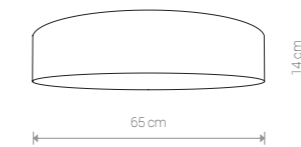

CROCO 8948 GR

CROCO 8956 GR

CROCO 8961 GR

CROCO

abazur, papier PVC, stal lakierowana /
shade, paper PCV, painted steel /
абажур, бумага PCV, лакированная сталь

8948 ● GR

3×E27, LED / max 25W

CROCO

abazur, papier PVC, stal lakierowana /
shade, paper PCV, painted steel /
абажур, бумага PCV, лакированная сталь

8956 ● GR

4×E27, LED / max 25W

CROCO

abazur, papier PVC, stal lakierowana /
shade, paper PCV, painted steel /
абажур, бумага PCV, лакированная сталь