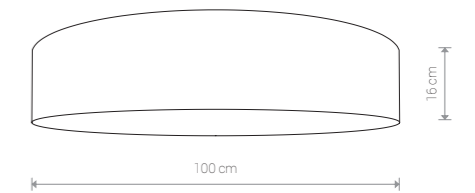

CROCO 8948 GR

CROCO 8956 GR

CROCO 8961 GR

CROCO

abazur, papier PVC, stal lakierowana /
shade, paper PCV, painted steel /
абажур, бумага PCV, лакированная сталь

8948 ● GR

3×E27, LED / max 25W

CROCO

abazur, papier PVC, stal lakierowana /
shade, paper PCV, painted steel /
абажур, бумага PCV, лакированная сталь

8956 ● GR

4×E27, LED / max 25W

CROCO

abazur, papier PVC, stal lakierowana /
shade, paper PCV, painted steel /
абажур, бумага PCV, лакированная сталь