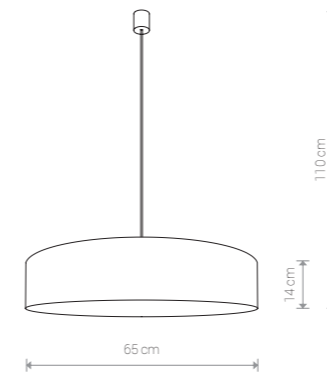

CROCO 8948 GR

CROCO 8956 GR

CROCO 8961 GR

CROCO

abazur, papier PVC, stal lakierowana /
shade, paper PCV, painted steel /
абажур, бумага PCV, лакированная сталь

8948 ● GR

3×E27, LED / max 25W

CROCO

abazur, papier PVC, stal lakierowana /
shade, paper PCV, painted steel /
абажур, бумага PCV, лакированная сталь

8956 ● GR

4×E27, LED / max 25W

CROCO

abazur, papier PVC, stal lakierowana /
shade, paper PCV, painted steel /
абажур, бумага PCV, лакированная сталь

8961 ● GR

9×E27, LED / max 25W