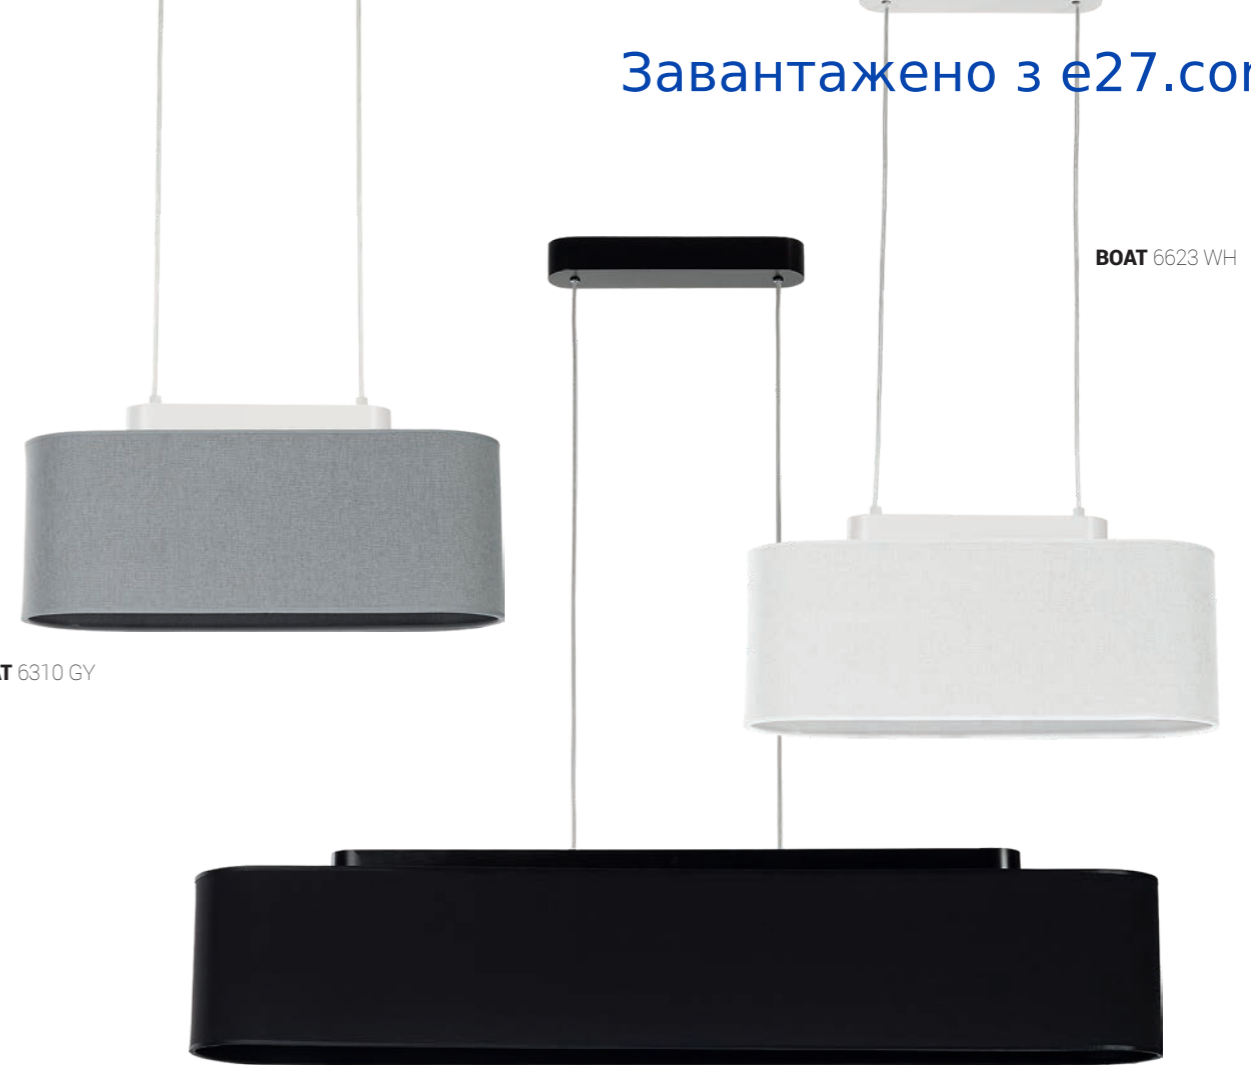

VIVIANE 6773 GY

VIVIANE 6772 WH

VIVIANE

abażur, stal chromowana, szkło / shade, electroplated steel, glass /  
 абажур, хромированная сталь, стекло

6772 ○ WH 6773 ● GY 6774 ● BL

Ⓧ 3×E27, max 60W

VIVIANE 6390 BL

VIVIANE

abażur, stal chromowana, szkło / shade, electroplated steel, glass /  
 абажур, хромированная сталь, стекло

6391 ○ WH 6532 ● GY 6390 ● BL

Ⓧ 3×E27, max 60W

BOAT 6310 GY

BOAT 6623 WH

BOAT 6308 BL

BOAT