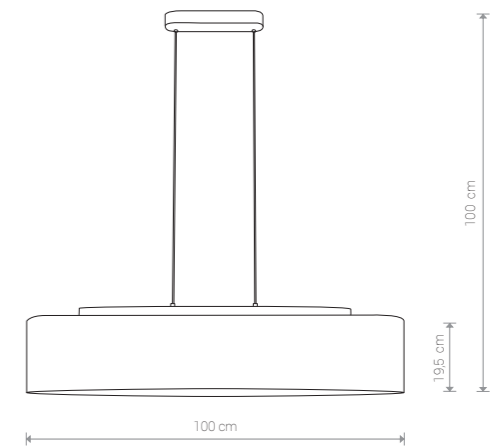

VIVIANE 6773 GY

VIVIANE 6772 WH

VIVIANE

abażur, stal chromowana, szkło / shade, electroplated steel, glass /  
 абажур, хромированная сталь, стекло

6772 ○ WH 6773 ● GY 6774 ● BL

Ⓧ 3×E27, max 60W

VIVIANE 6390 BL

VIVIANE

abażur, stal chromowana, szkło / shade, electroplated steel, glass /  
 абажур, хромированная сталь, стекло

6391 ○ WH 6532 ● GY 6390 ● BL

Ⓧ 3×E27, max 60W

BOAT 6310 GY

BOAT 6623 WH

BOAT 6308 BL

BOAT

drewno, abażur / wood, shade /  
 дерево, абажур

6623 ○ WH 6310 ● GY

Ⓧ 2×E27, max 60W

BOAT

drewno, abażur / wood, shade /  
 дерево, абажур

6624 ○ WH 6311 ● GY 6308 ● BL

Ⓧ 4×E27, max 60W