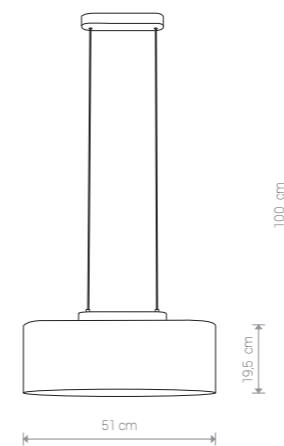

VIVIANE 6773 GY

VIVIANE 6772 WH

VIVIANE

abażur, stal chromowana, szkło / shade, electroplated steel, glass /  
 абажур, хромированная сталь, стекло

6772 ○ WH 6773 ● GY 6774 ● BL

Ⓧ 3×E27, max 60W

VIVIANE 6390 BL

VIVIANE

abażur, stal chromowana, szkło / shade, electroplated steel, glass /  
 абажур, хромированная сталь, стекло

6391 ○ WH 6532 ● GY 6390 ● BL

Ⓧ 3×E27, max 60W

BOAT 6310 GY

BOAT 6623 WH

BOAT 6308 BL

BOAT

drewno, abażur / wood, shade /  
 дерево, абажур

6623 ○ WH 6310 ● GY

Ⓧ 2×E27, max 60W

BOAT

drewno, abażur / wood, shade /  
 дерево, абажур

6624 ○ WH 6311 ● GY 6308 ● BL

Ⓧ 4×E27, max 60W