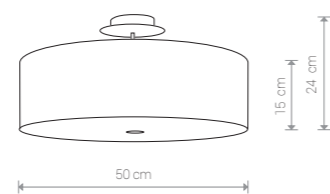

VIVIANE 6773 GY

VIVIANE 6772 WH

VIVIANE

abażur, stal chromowana, szkło / shade, electroplated steel, glass /  
 абажур, хромированная сталь, стекло

6772 ○ WH 6773 ● GY 6774 ● BL

Ⓧ 3×E27, max 60W

VIVIANE 6390 BL