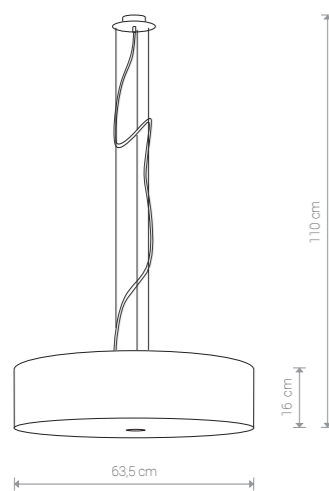

VIVIANE 6773 GY

VIVIANE 6772 WH

VIVIANE

abażur, stal chromowana, szkło / shade, electroplated steel, glass /  
 абажур, хромированная сталь, стекло

6772 ○ WH 6773 ● GY 6774 ● BL

Ⓧ 3×E27, max 60W

VIVIANE 6390 BL

VIVIANE

abażur, stal chromowana, szkło / shade, electroplated steel, glass /  
 абажур, хромированная сталь, стекло

6391 ○ WH 6532 ● GY 6390 ● BL

Ⓧ 3×E27, max 60W

BOAT 6310 GY

BOAT 6623 WH

BOAT 6308 BL

BOAT

drewno, abażur / wood, shade /  
 дерево, абажур

6623 ○ WH 6310 ● GY

Ⓧ 2×E27, max 60W

BOAT

drewno, abażur / wood, shade /  
 дерево, абажур

6624 ○ WH 6311 ● GY 6308 ● BL

Ⓧ 4×E27, max 60W