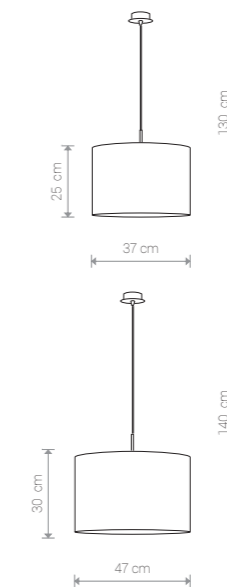

ALICE 6818 GY

ALICE 5383 WH

ALICE 6817 GY

ALICE

abażur, stal lakierowana / shade, painted steel /
абажур, лакированная сталь

6818 ● GY 5386 ○ WH

Ⓛ 1×E27, max 100W

ALICE

abażur, stal lakierowana / shade, painted steel /
абажур, лакированная сталь

6815 ● GY 5383 ○ WH

Ⓛ 1×E27, max 100W

ALICE

abażur, stal lakierowana / shade, painted steel /
абажур, лакированная сталь

6816 ● GY 5384 ○ WH

Ⓛ 1×E27, max 100W

ALICE

abażur, stal lakierowana / shade, painted steel /
абажур, лакированная сталь

6812 ● GY 5723 ○ WH

Ⓛ 1×E27, max 60W

ALICE

abażur, stal lakierowana / shade, painted steel /
абажур, лакированная сталь

9090 ● GY 9085 ○ WH

Ⓛ 1×E27, max 60W