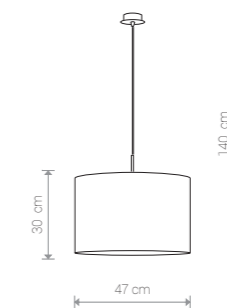

ALICE 6818 GY

ALICE 5383 WH

ALICE 6817 GY

ALICE

abażur, stal lakierowana / shade, painted steel /
абажур, лакированная сталь

6818 ● GY 5386 ○ WH

Ⓛ 1×E27, max 100W

ALICE

abażur, stal lakierowana / shade, painted steel /
абажур, лакированная сталь

6815 ● GY 5383 ○ WH

Ⓛ 1×E27, max 100W

ALICE

abażur, stal lakierowana / shade, painted steel /
абажур, лакированная сталь

6816 ● GY 5384 ○ WH

Ⓛ 1×E27, max 100W

ALICE

abażur, stal lakierowana / shade, painted steel /
абажур, лакированная сталь

6812 ● GY 5723 ○ WH

Ⓛ 1×E27, max 60W

ALICE

abażur, stal lakierowana / shade, painted steel /
абажур, лакированная сталь

9090 ● GY 9085 ○ WH

Ⓛ 1×E27, max 60W