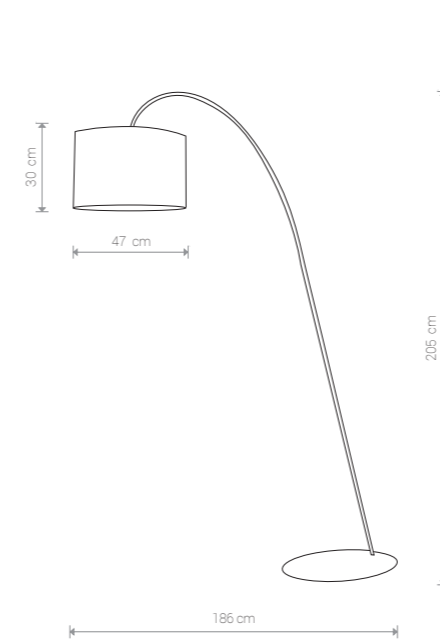

ALICE 6818 GY

ALICE 5383 WH

ALICE 6817 GY

ALICE

abażur, stal lakierowana / shade, painted steel /
абажур, лакированная сталь

6818 ● GY 5386 ○ WH

Ⓛ 1×E27, max 100W

ALICE

abażur, stal lakierowana / shade, painted steel /
абажур, лакированная сталь

6815 ● GY 5383 ○ WH

Ⓛ 1×E27, max 100W

ALICE

abażur, stal lakierowana / shade, painted steel /
абажур, лакированная сталь

6816 ● GY 5384 ○ WH

Ⓛ 1×E27, max 100W

ALICE

abażur, stal lakierowana / shade, painted steel /
абажур, лакированная сталь

6812 ● GY 5723 ○ WH

Ⓛ 1×E27, max 60W

ALICE

abażur, stal lakierowana / shade, painted steel /
абажур, лакированная сталь

9090 ● GY 9085 ○ WH

Ⓛ 1×E27, max 60W