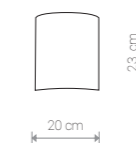

ALICE 6818 GY

ALICE 5383 WH

ALICE 6817 GY

ALICE

abażur, stal lakierowana / shade, painted steel /
абажур, лакированная сталь

6818 ● GY 5386 ○ WH

Ⓛ 1×E27, max 100W

ALICE

abażur, stal lakierowana / shade, painted steel /
абажур, лакированная сталь

6815 ● GY 5383 ○ WH

Ⓛ 1×E27, max 100W

ALICE

abażur, stal lakierowana / shade, painted steel /
абажур, лакированная сталь

6816 ● GY 5384 ○ WH

Ⓛ 1×E27, max 100W

ALICE

abażur, stal lakierowana / shade, painted steel /
абажур, лакированная сталь

6812 ● GY 5723 ○ WH

Ⓛ 1×E27, max 60W

ALICE

abażur, stal lakierowana / shade, painted steel /
абажур, лакированная сталь