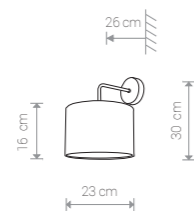

ALICE

abażur, stal lakierowana / shade, painted steel /
абажур, лакированная сталь

9083 ● GY 9078 ○ WH

Ⓛ 1×E27, max 60W