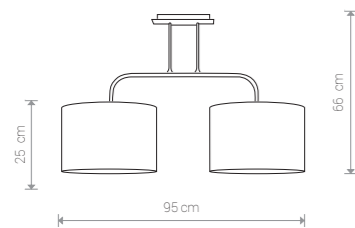

Ⓛ 1×E27, max 100W

ALICE

abażur, stal lakierowana / shade, painted steel /
абажур, лакированная сталь

6812 ● GY 5723 ○ WH

Ⓛ 1×E27, max 60W

ALICE

abażur, stal lakierowana / shade, painted steel /
абажур, лакированная сталь

6817 ● GY

Ⓛ 2×E27, max 100W

ALICE

abażur, stal lakierowana / shade, painted steel /
абажур, лакированная сталь

9083 ● GY 9078 ○ WH

Ⓛ 1×E27, max 60W

ALICE

abażur, stal lakierowana / shade, painted steel /
абажур, лакированная сталь