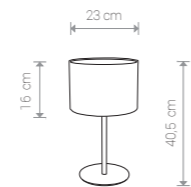

6817 ● GY

Ⓛ 2×E27, max 100W

ALICE

abażur, stal lakierowana / shade, painted steel /
абажур, лакированная сталь

9083 ● GY 9078 ○ WH

Ⓛ 1×E27, max 60W

ALICE

abażur, stal lakierowana / shade, painted steel /
абажур, лакированная сталь