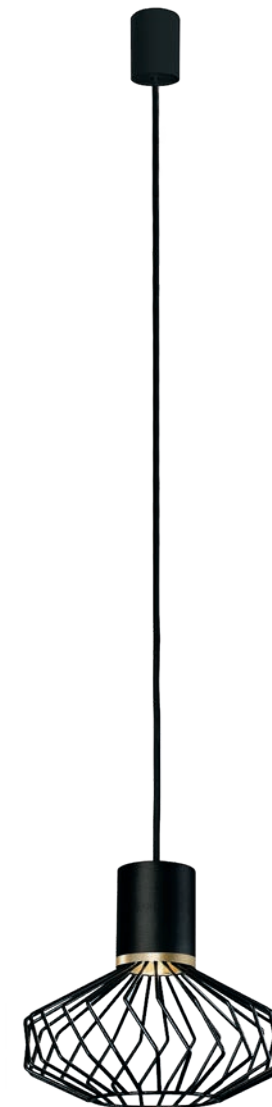

LUKSOR PLUS S 8852 WH

LUKSOR PLUS L 8848 WH

LUKSOR PLUS S

stal lakierowana, abażur / painted steel, shade /
лакированная сталь, абажур

8852 ○ WH

1×E27, max 40W

LUKSOR PLUS L

stal lakierowana, abażur / painted steel, shade /
лакированная сталь, абажур

8848 ○ WH

1×E27, max 40W

PICO 8862 BL/G

PICO

stal lakierowana, stal mosiądzowana /
painted steel, electroplated brass /
лакированная сталь, латунная сталь

8862 ● BL/G

1×GU10, max 35W

PICO 8863 BL/G

PICO

stal lakierowana, stal mosiądzowana /
painted steel, electroplated brass /
лакированная сталь, латунная сталь

8863 ● BL/G

3×GU10, max 35W