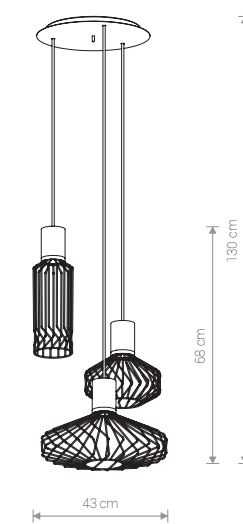

LUKSOR PLUS S 8852 WH

LUKSOR PLUS L 8848 WH

LUKSOR PLUS S

stal lakierowana, abażur / painted steel, shade /
лакированная сталь, абажур

8852 ○ WH

1×E27, max 40W

LUKSOR PLUS L

stal lakierowana, abażur / painted steel, shade /
лакированная сталь, абажур

8848 ○ WH

1×E27, max 40W

PICO 8862 BL/G

PICO

stal lakierowana, stal mosiądzowana /
painted steel, electroplated brass /
лакированная сталь, латунная сталь

8862 ● BL/G

1×GU10, max 35W

PICO 8863 BL/G

PICO

stal lakierowana, stal mosiądzowana /
painted steel, electroplated brass /
лакированная сталь, латунная сталь

8863 ● BL/G

3×GU10, max 35W