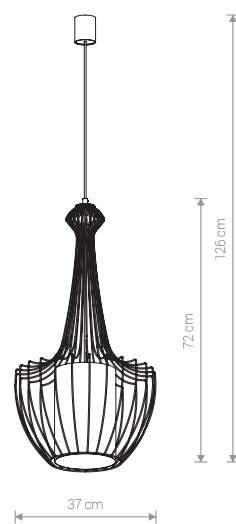

LUKSOR PLUS S 8852 WH

LUKSOR PLUS L 8848 WH

LUKSOR PLUS S

stal lakierowana, abażur / painted steel, shade /
лакированная сталь, абажур

8852 ○ WH

1×E27, max 40W

LUKSOR PLUS L

stal lakierowana, abażur / painted steel, shade /
лакированная сталь, абажур

8848 ○ WH

1×E27, max 40W

PICO 8862 BL/G

PICO

stal lakierowana, stal mosiądzowana /
painted steel, electroplated brass /
лакированная сталь, латунная сталь

8862 ● BL/G

1×GU10, max 35W

PICO 8863 BL/G

PICO

stal lakierowana, stal mosiądzowana /
painted steel, electroplated brass /
лакированная сталь, латунная сталь

8863 ● BL/G

3×GU10, max 35W