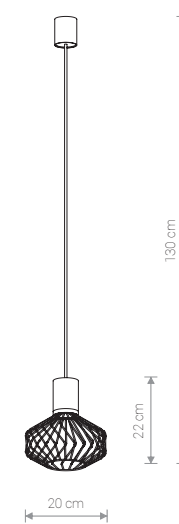

LUKSOR PLUS S 8852 WH

LUKSOR PLUS L 8848 WH

LUKSOR PLUS S

stal lakierowana, abażur / painted steel, shade /
лакированная сталь, абажур

8852 ○ WH

1×E27, max 40W

LUKSOR PLUS L

stal lakierowana, abażur / painted steel, shade /
лакированная сталь, абажур

8848 ○ WH

1×E27, max 40W

PICO 8862 BL/G

PICO

stal lakierowana, stal mosiądzowana /
painted steel, electroplated brass /
лакированная сталь, латунная сталь

8862 ● BL/G

1×GU10, max 35W

PICO 8863 BL/G

PICO

stal lakierowana, stal mosiądzowana /
painted steel, electroplated brass /
лакированная сталь, латунная сталь

8863 ● BL/G

3×GU10, max 35W