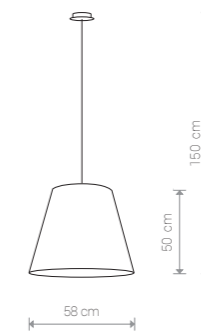

FLAM

abażur, stal lakierowana / shade, painted steel /
абажур, лакированная сталь

9731 ● GY

Ⓢ 4×E27, max 60W

MOSS

abażur, stal lakierowana, HDF / shade, painted steel, HDF /
абажур, лакированная сталь, HDF

9736 ● BL

Ⓢ 3×E27, max 60W

MOSS

abażur, stal lakierowana, HDF / shade, painted steel, HDF /
абажур, лакированная сталь, HDF

9737 ● BL

Ⓢ 3×E27, max 60W