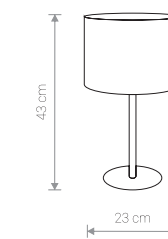

HOTEL
 abażur, stal chromowana /
 shade, electroplated steel /
 абажур, хромированная сталь

4730 ● EC 9218 ● GY

Ⓛ 1×E27, max 60W

HOTEL 4731 EC

HOTEL
 abażur, stal chromowana /
 shade, electroplated steel /
 абажур, хромированная сталь

4731 ● EC 9304 ● GY

Ⓛ 2×E27, max 60W

HOTEL
 abażur, stal chromowana /
 shade, electroplated steel /
 абажур, хромированная сталь

9301 ● GY 8982 ● EC

Ⓛ 1×E27, max 60W