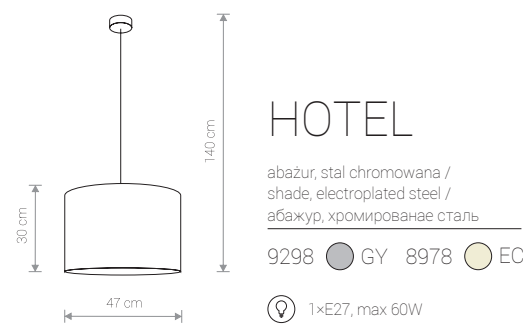

HOTEL 9298 GY

HOTEL 9300 GY

HOTEL 9303 GY

HOTEL 6800 EC

HOTEL LED
 abażur, stal chromowana /
 shade, electroplated steel /
 абажур, хромированная сталь

6800 ● EC 9302 ● GY

Ⓛ 1×E27, max 60W, 1×LED 2,2W

HOTEL 4730 EC

HOTEL
 abażur, stal chromowana /
 shade, electroplated steel /
 абажур, хромированная сталь

4730 ● EC 9218 ● GY

Ⓛ 1×E27, max 60W

HOTEL 4731 EC

HOTEL
 abażur, stal chromowana /
 shade, electroplated steel /
 абажур, хромированная сталь

4731 ● EC 9304 ● GY

Ⓛ 2×E27, max 60W

HOTEL
 abażur, stal chromowana /
 shade, electroplated steel /
 абажур, хромированная сталь

9301 ● GY 8982 ● EC

Ⓛ 1×E27, max 60W