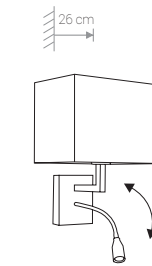

HOTEL 9298 GY

HOTEL 9300 GY

HOTEL 9303 GY

HOTEL 6800 EC

HOTEL LED
 abażur, stal chromowana /
 shade, electroplated steel /
 абажур, хромированная сталь

6800 ● EC 9302 ● GY

Ⓛ 1×E27, max 60W, 1×LED 2,2W

HOTEL 4730 EC

HOTEL
 abażur, stal chromowana /
 shade, electroplated steel /
 абажур, хромированная сталь

4730 ● EC 9218 ● GY

Ⓛ 1×E27, max 60W

HOTEL 4731 EC

HOTEL
 abażur, stal chromowana /
 shade, electroplated steel /
 абажур, хромированная сталь