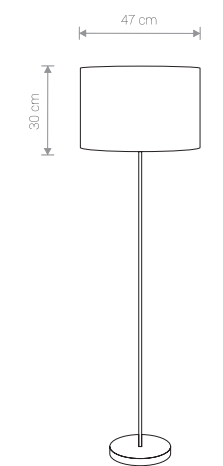

HOTEL 9298 GY

HOTEL 9300 GY

HOTEL 9303 GY

HOTEL 6800 EC

HOTEL LED
 abażur, stal chromowana /
 shade, electroplated steel /
 абажур, хромированная сталь

6800 ● EC 9302 ● GY

Ⓛ 1×E27, max 60W, 1×LED 2,2W

HOTEL 4730 EC

HOTEL
 abażur, stal chromowana /
 shade, electroplated steel /
 абажур, хромированная сталь

4730 ● EC 9218 ● GY

Ⓛ 1×E27, max 60W

HOTEL 4731 EC

HOTEL
 abażur, stal chromowana /
 shade, electroplated steel /
 абажур, хромированная сталь

4731 ● EC 9304 ● GY

Ⓛ 2×E27, max 60W

HOTEL
 abażur, stal chromowana /
 shade, electroplated steel /
 абажур, хромированная сталь

9301 ● GY 8982 ● EC

Ⓛ 1×E27, max 60W