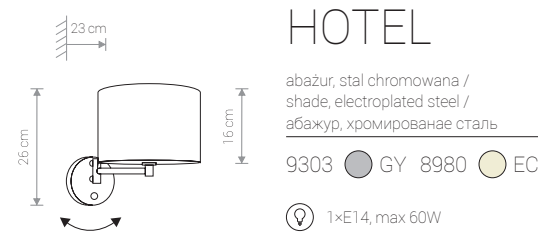

HOTEL 9298 GY

HOTEL 9300 GY

HOTEL 9303 GY

HOTEL 6800 EC

HOTEL LED
 abażur, stal chromowana /
 shade, electroplated steel /
 абажур, хромированная сталь

6800 ● EC 9302 ● GY

Ⓛ 1×E27, max 60W, 1×LED 2,2W

HOTEL 4730 EC

HOTEL
 abażur, stal chromowana /
 shade, electroplated steel /
 абажур, хромированная сталь

4730 ● EC 9218 ● GY

Ⓛ 1×E27, max 60W

HOTEL 4731 EC

HOTEL
 abażur, stal chromowana /
 shade, electroplated steel /
 абажур, хромированная сталь

4731 ● EC 9304 ● GY

Ⓛ 2×E27, max 60W

HOTEL
 abażur, stal chromowana /
 shade, electroplated steel /
 абажур, хромированная сталь

9301 ● GY 8982 ● EC

Ⓛ 1×E27, max 60W