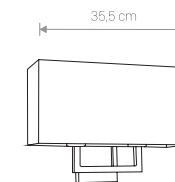

HOTEL
abażur, stal chromowana /
shade, electroplated steel /
абажур, хромированная сталь

4731 ● EC 9304 ● GY

Ⓛ 2×E27, max 60W