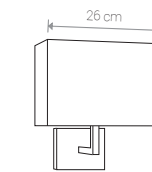

HOTEL 9298 GY

HOTEL 9300 GY

HOTEL 9303 GY

HOTEL 6800 EC

HOTEL LED
 abażur, stal chromowana /
 shade, electroplated steel /
 абажур, хромированная сталь

6800 ● EC 9302 ● GY

Ⓛ 1×E27, max 60W, 1×LED 2,2W

HOTEL 4730 EC