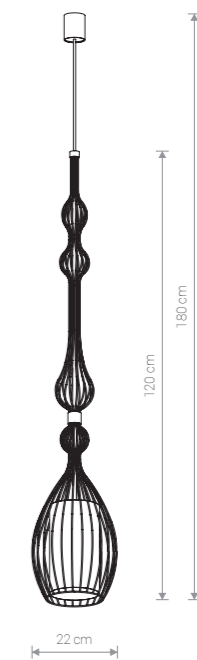

ABI L 8865 WH

ABI M 8866 BL

ABI S 8870 BL

ABI L 8864 BL

ABI M

stal lakierowana, abażur / painted steel, shade /
лакированная сталь, абажур

8867 ○ WH 8866 ● BL

Ⓧ 1×E27, max 40W

ABI S

stal lakierowana, abażur / painted steel, shade /
лакированная сталь, абажур

8868 ○ WH 8870 ● BL

Ⓧ 1×E27, max 40W

ABI L

stal lakierowana, abażur / painted steel, shade /
лакированная сталь, абажур

8865 ○ WH 8864 ● BL

Ⓧ 1×E27, max 40W