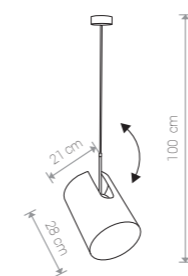

ZELDA

abazur, stal lakierowana / shade, painted steel /
абажур, лакированная сталь

6551 ● GY

Ⓛ 1×E27, max 60W