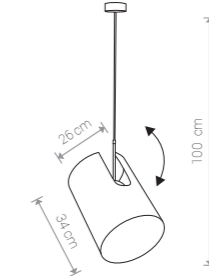

Ⓛ 1×E27, max 60W

ZELDA

abazur, stal lakierowana / shade, painted steel /  
 абажур, лакированная сталь

6011 ● GY

Ⓛ 1×E27, max 60W