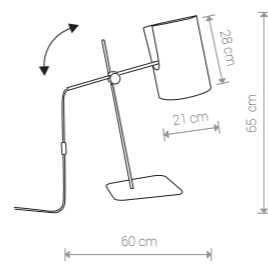

ZELDA

abazur, stal lakierowana / shade, painted steel /
абажур, лакированная сталь

6012 ● GY

Ⓛ 1×E27, max 60W