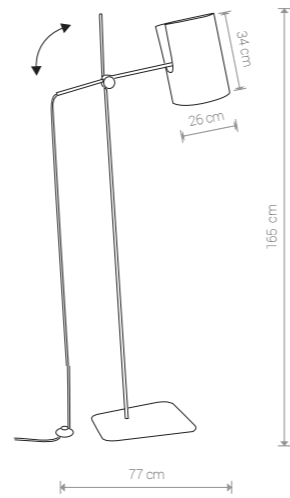

ZELDA 6010 GY

ZELDA

abazur, stal lakierowana / shade, painted steel /  
 абажур, лакированная сталь

6010 ● GY

Ⓛ 1×E27, max 60W

ZELDA 6011 GY

ZELDA 6551 GY

ZELDA 6012 GY

ZELDA

abazur, stal lakierowana / shade, painted steel /  
 абажур, лакированная сталь

6012 ● GY

Ⓛ 1×E27, max 60W

ZELDA

abazur, stal lakierowana / shade, painted steel /  
 абажур, лакированная сталь

6551 ● GY

Ⓛ 1×E27, max 60W

ZELDA

abazur, stal lakierowana / shade, painted steel /  
 абажур, лакированная сталь

6011 ● GY

Ⓛ 1×E27, max 60W