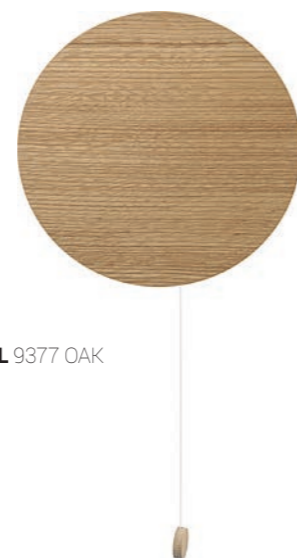

MINIMAL 9375 OAK

MINIMAL

drewno, stal lakierowana, mosiądz / wood, painted steel, brass /
дерево, лакированная сталь, латунь

9375 ● OAK

Ⓢ 2×E27, max 40W

MINIMAL 9377 OAK

MINIMAL

drewno / wood / дерево

9310 ● OAK SMOKED 9377 ● OAK

Ⓢ 1×G9, max 20W

WOOD DIAMOND 9372 NT

WOOD DIAMOND

sklejka / plywood / дерево

9372 ● NT

Ⓢ 1×E27, max 60W