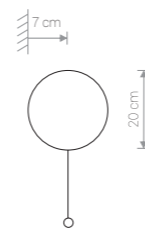

MINIMAL 9375 OAK

MINIMAL

drewno, stal lakierowana, mosiądz / wood, painted steel, brass /
дерево, лакированная сталь, латунь

9375 ● OAK

Ⓢ 2×E27, max 40W

MINIMAL 9377 OAK

MINIMAL

drewno / wood / дерево

9310 ● OAK SMOKED 9377 ● OAK

Ⓢ 1×G9, max 20W

WOOD DIAMOND 9372 NT

WOOD DIAMOND

sklejka / plywood / дерево

9372 ● NT

Ⓢ 1×E27, max 60W