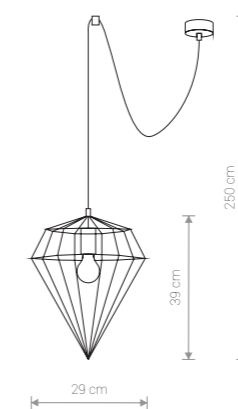

MINIMAL 9375 OAK

MINIMAL

drewno, stal lakierowana, mosiądz / wood, painted steel, brass /
дерево, лакированная сталь, латунь

9375 ● OAK

Ⓢ 2×E27, max 40W

MINIMAL 9377 OAK

MINIMAL

drewno / wood / дерево

9310 ● OAK SMOKED 9377 ● OAK

Ⓢ 1×G9, max 20W

WOOD DIAMOND 9372 NT

WOOD DIAMOND

sklejka / plywood / дерево

9372 ● NT

Ⓢ 1×E27, max 60W