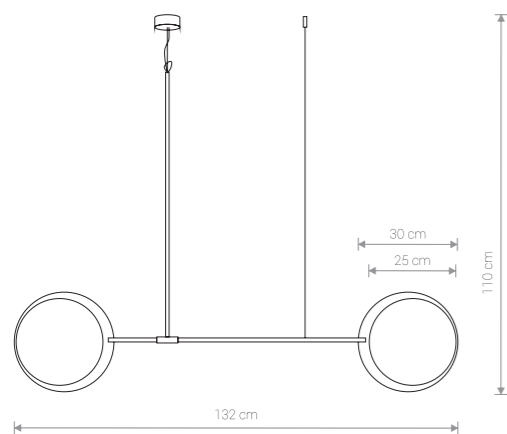

MINIMAL 9375 OAK

MINIMAL

drewno, stal lakierowana, mosiądz / wood, painted steel, brass /
дерево, лакированная сталь, латунь

9375 ● OAK

Ⓢ 2×E27, max 40W

MINIMAL 9377 OAK

MINIMAL

drewno / wood / дерево

9310 ● OAK SMOKED 9377 ● OAK

Ⓢ 1×G9, max 20W

WOOD DIAMOND 9372 NT

WOOD DIAMOND

sklejka / plywood / дерево

9372 ● NT

Ⓢ 1×E27, max 60W